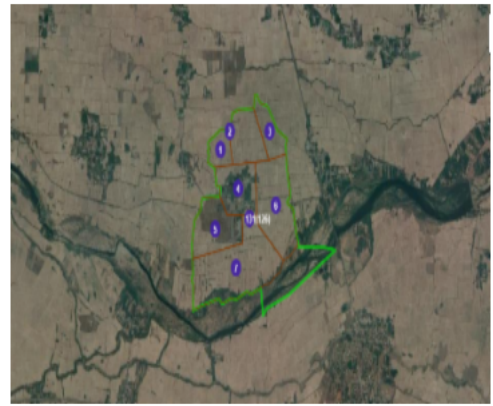

### 3. வாக்குச் சாவடியின் விவரங்கள்

<b>வாக்குச் சாவடியின் எண் மற்றும் பெயர் :</b> 142 - அரசு ஆதி திராவிடர் நல தொடக்கப் பள்ளி, கிழக்கு பார்த்தது., பூதராயநல்லூர் 613602  <b>வாக்குச் சாவடியின் முகவரி :</b> அரசு ஆதி திராவிடர் நல தொடக்கப் பள்ளி, கிழக்கு பார்த்தது., பூதராயநல்லூர் 613602	<b>வாக்குச் சாவடியின் வகைப்பாடு (ஆண்/பெண்/பொது)</b>	<b>பொது</b>
	<b>துணை வாக்குச் சாவடிகளின் எண்ணிக்கை :</b>	0

### 4. வாக்காளர்களின் எண்ணிக்கை

தொடங்கும் வரிசை எண்	முடியும் வரிசை எண்.	நிகர வாக்காளர்களின் எண்ணிக்கை			
		ஆண்	பெண்	மூன்றாம் பாலினம்	மொத்தம்
1	859	428	431	0	859

கையொப்பம்

**Nazri Naksha**

**Google Map View**