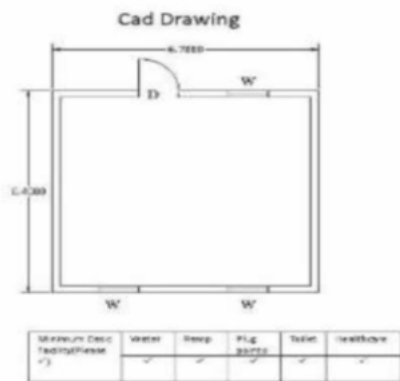

Google Map View

Polling Station Building Front View

Polling Station Front View

Cad View

Key MAP View

1	SWZ2039238	பெயர் : சுப்பிரமணியன் - தந்தையின் பெயர்: ரெங்கராஜ் - வீட்டு எண் : 1 வயது : 66 பாலினம் : ஆண்	Photo is available	2	SWZ2039246	பெயர் : கீதாராணி - கணவர் பெயர்: சுப்பிரமணியன் - வீட்டு எண் : 1 வயது : 58 பாலினம் : பெண்	Photo is available	3	RQC0941831	பெயர் : தமிழரசி - கணவர் பெயர்: பாலசுப்ரமணியன் - வீட்டு எண் : 1 வயது : 53 பாலினம் : பெண்	Photo is available
4	RQC0399881	பெயர் : பிரியா - கணவர் பெயர்: செந்தில்குமார் - வீட்டு எண் : 1 வயது : 44 பாலினம் : பெண்	Photo is available	5	RQC0242263	பெயர் : செல்வராணி - கணவர் பெயர்: கண்ணன் - வீட்டு எண் : 1 வயது : 40 பாலினம் : பெண்	Photo is available	6	RQC1014513	பெயர் : தீபா - கணவர் பெயர்: அன்பரசன் - வீட்டு எண் : 1 வயது : 36 பாலினம் : பெண்	Photo is available
7	RQC1014521	பெயர் : சரவணக்குமார் - தந்தையின் பெயர்: ராமச்சந்திரன் - வீட்டு எண் : 1 வயது : 28 பாலினம் : ஆண்	Photo is available	8	RQC1155654	பெயர் : பாக்கிய லெக்ஷ்மி - தந்தையின் பெயர்: ராஜேந்திரன் - வீட்டு எண் : 1 வயது : 27 பாலினம் : பெண்	Photo is available	9	RQC2313963	பெயர் : மகேஷ் தந்தையின் பெயர்: திருநாவுக்கரசு வீட்டு எண் : 1 வயது : 21 பாலினம் : ஆண்	Photo is available
10	RQC0144444	பெயர் : தியாகு - தந்தையின் பெயர்: முருகேசன் - வீட்டு எண் : 1-12A வயது : 35 பாலினம் : ஆண்	Photo is available	11	RQC1265586	பெயர் : அருண் குமார் தந்தையின் பெயர்: மாசானம் வீட்டு எண் : 1/13 வயது : 39 பாலினம் : ஆண்	Photo is available	12	RQC1265818	பெயர் : சரண்யா கணவர் பெயர்: அருண் குமார் வீட்டு எண் : 1/13 வயது : 31 பாலினம் : பெண்	Photo is available
13	RQC2388684	பெயர் : விஜயலக்ஷ்மி கணவர் பெயர்: உதயகுமார் வீட்டு எண் : 1/27 வயது : 54 பாலினம் : பெண்	Photo is available	14	RQC0758730	பெயர் : கீர்த்திகா - தந்தையின் பெயர்: உதயகுமார் - வீட்டு எண் : 1-27 வயது : 31 பாலினம் : பெண்	Photo is available	15	RQC0667543	பெயர் : சிவசக்தி - கணவர் பெயர்: சிவக்குமார் - வீட்டு எண் : 1-28 வயது : 41 பாலினம் : பெண்	Photo is available
16	RQC2117216	பெயர் : சங்கவி தாயின் பெயர்: கலைச்செல்வி வீட்டு எண் : 1/35 ஏ வயது : 23 பாலினம் : பெண்	Photo is available	17	RQC2215341	பெயர் : ஆனந்த் தந்தையின் பெயர்: பஞ்சாபிகேசன் வீட்டு எண் : 1/74 வயது : 23 பாலினம் : ஆண்	Photo is available	18	RQC2178655	பெயர் : ராகாவி தந்தையின் பெயர்: இளமாறன் வீட்டு எண் : 1/75 வயது : 24 பாலினம் : பெண்	Photo is available
19	RQC1179571	பெயர் : விஜய் தந்தையின் பெயர்: முருகேசன் வீட்டு எண் : 1/75ஏ வயது : 26 பாலினம் : ஆண்	Photo is available	20	RQC0538900	பெயர் : அன்புக்கரசி - கணவர் பெயர்: காளிதாஸ் - வீட்டு எண் : 1-89 வயது : 47 பாலினம் : பெண்	Photo is available	21	RQC0758482	பெயர் : ஏசுராஜ் - தந்தையின் பெயர்: அந்தோணிசாமி - வீட்டு எண் : 1A வயது : 30 பாலினம் : ஆண்	Photo is available
22	RQC0758458	பெயர் : நக்கீரன் - தந்தையின் பெயர்: ரெங்கையன் - வீட்டு எண் : 2-94 வயது : 30 பாலினம் : ஆண்	Photo is available	23	RQC1014604	பெயர் : சிவக்குமார் - தந்தையின் பெயர்: சண்முகவேல் - வீட்டு எண் : 3 வயது : 28 பாலினம் : ஆண்	Photo is available	24	RQC1014596	பெயர் : இளங்கோவன் - தந்தையின் பெயர்: ராமசாமி - வீட்டு எண் : 3B வயது : 61 பாலினம் : ஆண்	Photo is available
25	RQC1649367	பெயர் : சரோஜா - தந்தையின் பெயர்: சுந்தரராசு - வீட்டு எண் : 4 வயது : 80 பாலினம் : பெண்	Photo is available	26	RQC1649375	பெயர் : பானுமதி - கணவர் பெயர்: சிவசாமி - வீட்டு எண் : 4 வயது : 61 பாலினம் : பெண்	Photo is available	27	BRN1493162	பெயர் : ராஜ்குமார் - தந்தையின் பெயர்: சிவசாமி - வீட்டு எண் : 4 வயது : 43 பாலினம் : ஆண்	Photo is available
28	BRN1492396	பெயர் : சிவசங்கர் - தந்தையின் பெயர்: சிவசாமி - வீட்டு எண் : 4 வயது : 42 பாலினம் : ஆண்	Photo is available	29	RQC0173898	பெயர் : அருண்பாண்டியன் - தந்தையின் பெயர்: சேகர் - வீட்டு எண் : 7 வயது : 35 பாலினம் : ஆண்	Photo is available	30	RQC1649391	பெயர் : அறிவழகன் - தந்தையின் பெயர்: தெண்டாயுதபாணி - வீட்டு எண் : 10 வயது : 63 பாலினம் : ஆண்	Photo is available