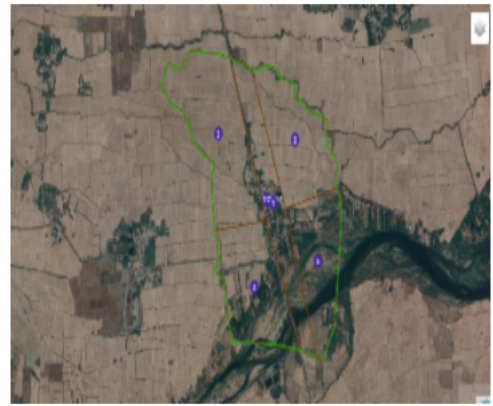

Google Map View