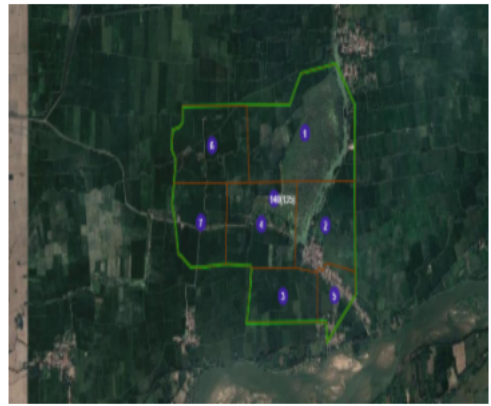

Google Map View