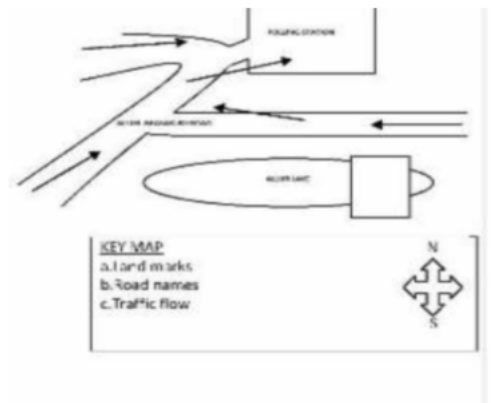

Key MAP View