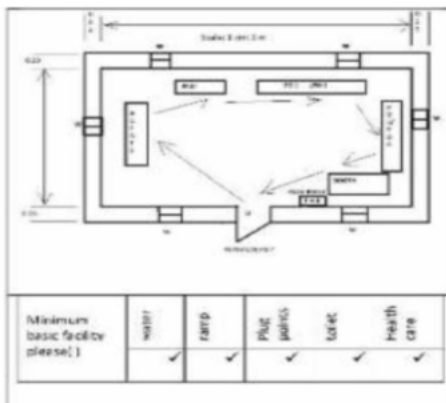

Google Map View

Polling Station Building Front View

Polling Station Front View

Cad View

Key MAP View

சட்டமன்றத் தொகுதியின் எண் மற்றும் பெயர் : 173-திருவையாறு
பிரிவு எண் மற்றும் பெயர் 1- அம்பதுமேலகரம் (வ.கி) கடம்மங்குடி (ஊ), வடக்குதெரு வார்டு-1