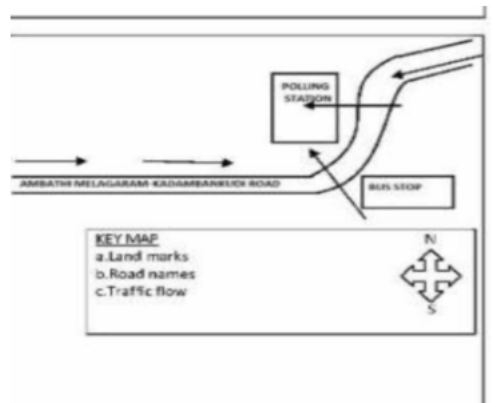

Google Map View

Polling Station Building Front View

Polling Station Front View

Cad View

Key MAP View

சட்டமன்றத் தொகுதியின் எண் மற்றும் பெயர் : 173-திருவையாறு
பிரிவு எண் மற்றும் பெயர் 1- அம்பதுமேலகரம் (வ.கி) கடம்மங்குடி (ஊ), வடக்குதெரு வார்டு-1