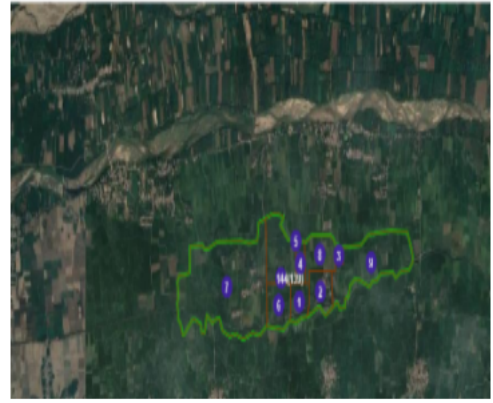

Google Map View