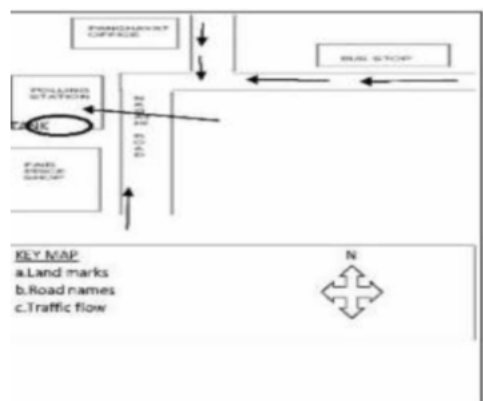

Key MAP View