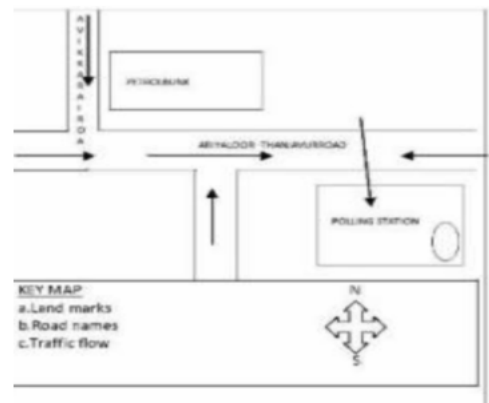

Key MAP View