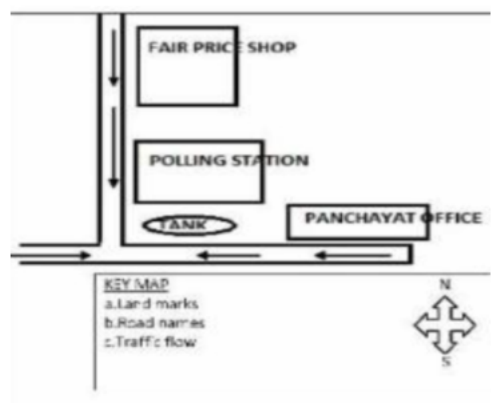

Key MAP View