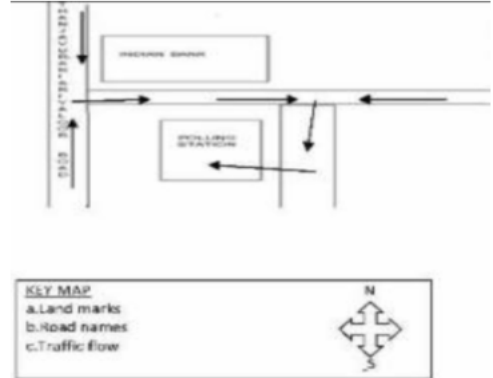

Key MAP View