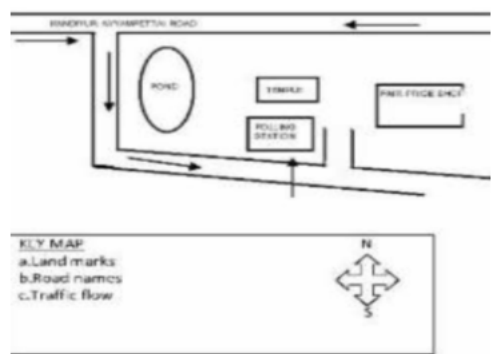

Key MAP View