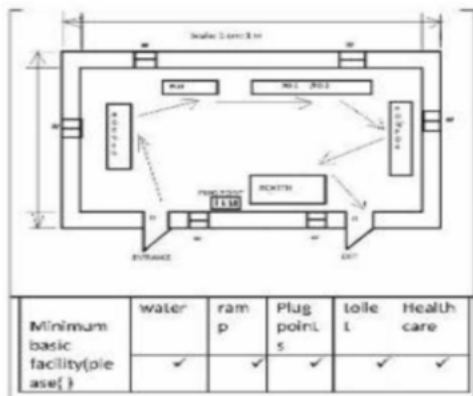

Google Map View

Polling Station Building Front View

Polling Station Front View

Cad View

Key MAP View

1 பெயர் : யசோதை - கணவர் பெயர்: முருகேசன் - வீட்டு எண் : 1 வயது : 68 பாலினம் : பெண் Photo is available	RQC0225508	2 பெயர் : பாமாவதி - கணவர் பெயர்: சேகர் - வீட்டு எண் : 1 வயது : 49 பாலினம் : பெண் Photo is available	RQC0342857	3 பெயர் : கார்த்திகா தந்தையின் பெயர்: ஜாஸ்மின் ராஜ் வீட்டு எண் : 1 வயது : 27 பாலினம் : பெண் Photo is available	RQC2122885
4 பெயர் : கார்த்திகா - கணவர் பெயர்: சுகுமார் - வீட்டு எண் : 1-30 வயது : 29 பாலினம் : பெண் Photo is available	RQC1023126	5 பெயர் : வினிதா தந்தையின் பெயர்: வீரகுமார் வீட்டு எண் : 1/47 வயது : 29 பாலினம் : பெண் Photo is available	XNR0624650	6 பெயர் : ஜெயக்குமார் - தந்தையின் பெயர்: முருகேசன் - வீட்டு எண் : 1-55c வயது : 40 பாலினம் : ஆண் Photo is available	RQC0673061
S 7 பெயர் : லூயிசா மேரி காபிக்கண்ணு கணவர் பெயர்: அருளானந்தசாமி - வீட்டு எண் : 1A வயது : 52 பாலினம் : பெண் Photo is available	RQC0769927	8 பெயர் : ஹெலன் லூயிஸ் ராணி - கணவர் பெயர்: அருளானந்த சாமி - வீட்டு எண் : 1A வயது : 31 பாலினம் : பெண் Photo is available	RQC0769877	9 பெயர் : வாசுதேவன் - தந்தையின் பெயர்: முருகையன் - வீட்டு எண் : 1-C வயது : 51 பாலினம் : ஆண் Photo is available	RQC0553891
10 பெயர் : ஹரிஹரன் தந்தையின் பெயர்: ரவி வீட்டு எண் : 2/141 வயது : 23 பாலினம் : ஆண் Photo is available	RQC2227700	11 பெயர் : அனுப்ரியா கணவர் பெயர்: சுரேஷ் குமார் வீட்டு எண் : 2/150 வயது : 30 பாலினம் : பெண் Photo is available	RQC2264901	12 பெயர் : விஜயா - கணவர் பெயர்: ரமேஷ்குமார் - வீட்டு எண் : 2-156 வயது : 34 பாலினம் : பெண் Photo is available	RQC0342873
13 பெயர் : விஜய் - தந்தையின் பெயர்: செல்லப்பன் - வீட்டு எண் : 2-160 வயது : 38 பாலினம் : ஆண் Photo is available	RQC0295493	14 பெயர் : சங்கீதா கணவர் பெயர்: மணிகண்டன் வீட்டு எண் : 2/161 வயது : 23 பாலினம் : பெண் Photo is available	RQC2300705	15 பெயர் : சினேகா தந்தையின் பெயர்: சிவகுமார் வீட்டு எண் : 2/162 வயது : 26 பாலினம் : பெண் Photo is available	RQC2031938
16 பெயர் : சீனு தந்தையின் பெயர்: சிவக்குமார் வீட்டு எண் : 2/162 வயது : 20 பாலினம் : ஆண் Photo is available	RQC2371185	17 பெயர் : மதலைமேரி - கணவர் பெயர்: அருளராஜ் - வீட்டு எண் : 2-165 வயது : 58 பாலினம் : பெண் Photo is available	RQC0769828	18 பெயர் : ஆரோக்கியஜெயபால் - தாயின் பெயர்: மதலைமேரி - வீட்டு எண் : 2-165 வயது : 31 பாலினம் : ஆண் Photo is available	RQC0769836
19 பெயர் : கீர்த்திகா தந்தையின் பெயர்: சேகர் வீட்டு எண் : 2/180 வயது : 26 பாலினம் : பெண் Photo is available	RQC1214055	20 பெயர் : சசிகலா - கணவர் பெயர்: விஜய் வீட்டு எண் : 5/160 வயது : 36 பாலினம் : பெண் Photo is available	RQC0343210	21 பெயர் : மணிகண்டன் தந்தையின் பெயர்: முருகேசன் வீட்டு எண் : 5/488 வயது : 38 பாலினம் : ஆண் Photo is available	RQC2032001
22 பெயர் : பரிமளா - தந்தையின் பெயர்: முத்துபாஸ்கர் - வீட்டு எண் : 6 வயது : 31 பாலினம் : பெண் Photo is available	RQC1023134	23 பெயர் : கவிதா - கணவர் பெயர்: பாபுராஜ் - வீட்டு எண் : 10 வயது : 45 பாலினம் : பெண் Photo is available	RQC0553990	24 பெயர் : சுந்தரம்பாள் - கணவர் பெயர்: பரமசிவம் - வீட்டு எண் : 40 வயது : 63 பாலினம் : பெண் Photo is available	RQC0894295
25 பெயர் : காயத்ரி தந்தையின் பெயர்: விஜயகுமார் வீட்டு எண் : 132 வயது : 20 பாலினம் : பெண் Photo is available	RQC2300614	26 பெயர் : வினோதா தந்தையின் பெயர்: துளசி வீட்டு எண் : 134 வயது : 24 பாலினம் : பெண் Photo is available	RQC2202562	27 பெயர் : மனோஜ் தந்தையின் பெயர்: பாபுராஜ் வீட்டு எண் : 135 வயது : 22 பாலினம் : ஆண் Photo is available	RQC2227056
28 பெயர் : மனோன்மணி - தந்தையின் பெயர்: பெரியசாமி - வீட்டு எண் : 135-39 வயது : 42 பாலினம் : பெண் Photo is available	BRN1965169	29 பெயர் : ஜீவானந்தம் தந்தையின் பெயர்: ராஜவடிவேல் வீட்டு எண் : 135a வயது : 20 பாலினம் : ஆண் Photo is available	RQC2300812	30 பெயர் : ராஜவடிவேல் - தந்தையின் பெயர்: மாணிக்கம் - வீட்டு எண் : 135-a வயது : 47 பாலினம் : ஆண் Photo is available	RQC0769976