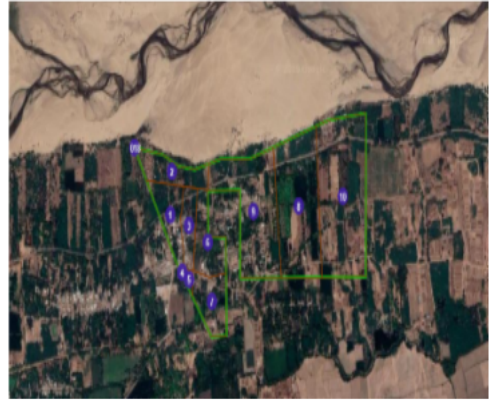

3. வாக்குச் சாவடியின் விவரங்கள்

<p>வாக்குச் சாவடியின் எண் மற்றும் பெயர் :</p> <p>18 - அரசு உயர் நிலைப்பள்ளி புதிய கட்டிடம் தெற்கு பார்த்த மேற்கு பகுதி, அறை எண் 3 , வானராங்குடி613104</p> <p>வாக்குச் சாவடியின் முகவரி :</p> <p>அரசு உயர் நிலைப்பள்ளி புதிய கட்டிடம் தெற்கு பார்த்த மேற்கு பகுதி, அறை எண் 3 , வானராங்குடி613104</p>	<p style="text-align: center;">வாக்குச் சாவடியின் வகைப்பாடு (ஆண்/பெண்/பொது)</p>	<p style="text-align: center;">பொது</p>
	<p style="text-align: center;">துணை வாக்குச் சாவடிகளின் எண்ணிக்கை :</p>	0

Nazri Naksha

Google Map View

Polling Station Building Front View

Elevation

Polling Station Front View

Elevation

Cad View

Key MAP View