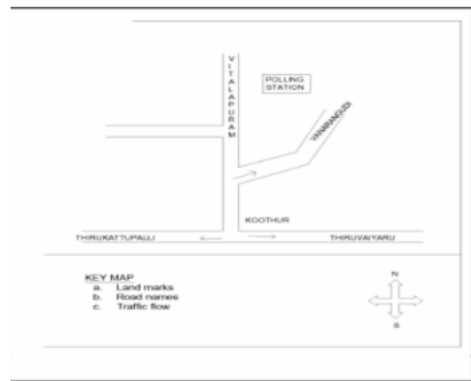

Google Map View

Polling Station Building Front View

Elevation

Polling Station Front View

Elevation

Cad View

Key MAP View

சட்டமன்றத் தொகுதியின் எண் மற்றும் பெயர் : 173-திருவையாறு
பிரிவு எண் மற்றும் பெயர் 1-வானராங்குடி (வ.கி) மற்றும் (ஊ), கிழக்கு ஆதிதிராவிடர்தேரு வார்டு-2