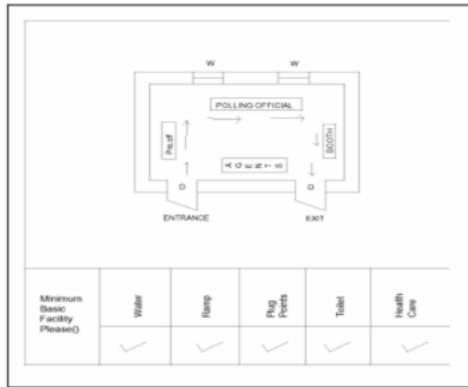

Google Map View

Polling Station Building Front View

Elevation

Polling Station Front View

Elevation

Cad View

Key MAP View

சட்டமன்றத் தொகுதியின் எண் மற்றும் பெயர் : 173-திருவையாறு
பிரிவு எண் மற்றும் பெயர் 1-வானராங்குடி (வ.கி) மற்றும் (ஊ), கிழக்கு ஆதிதிராவிடர்தேரு வார்டு-2