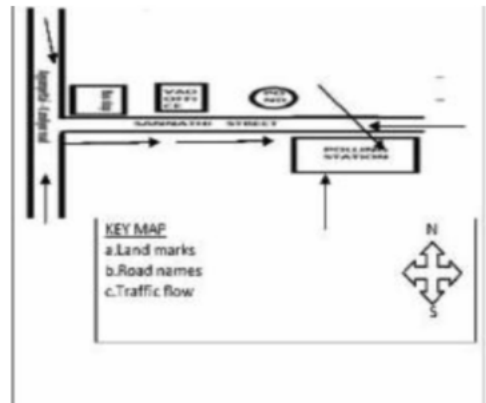

Key MAP View