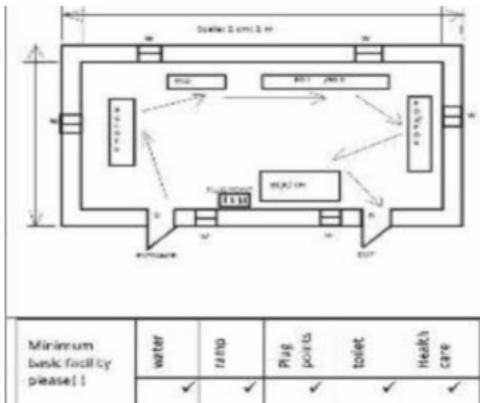

**Polling Station Building Front View**

**Polling Station Front View**

**Cad View**

**Key MAP View**

1	RQC0284034	பெயர் : சாந்தி - கணவர் பெயர்: பிரபு - வீட்டு எண் : 1 வயது : 41 பாலினம் : பெண்	Photo is available	2	RQC0348250	பெயர் : சூரியா - தந்தையின் பெயர்: சாமிநாதன் - வீட்டு எண் : 1 வயது : 37 பாலினம் : பெண்	Photo is available	3	RQC1184589	பெயர் : பிரித்திகா கணவர் பெயர்: கார்த்திகேயன் வீட்டு எண் : 1 வயது : 27 பாலினம் : பெண்	Photo is available
4	RQC0842435	பெயர் : விஜயலலிதா - கணவர் பெயர்: செந்தில் குமார் - வீட்டு எண் : 1-1 வயது : 41 பாலினம் : பெண்	Photo is available	5	RQC0562512	பெயர் : தங்கவேல் - தந்தையின் பெயர்: சன்னாசி - வீட்டு எண் : 1-80 வயது : 58 பாலினம் : ஆண்	Photo is available	6	RQC0562504	பெயர் : மணிகண்டன் - தந்தையின் பெயர்: சந்திரகாசன் - வீட்டு எண் : 1-110B வயது : 33 பாலினம் : ஆண்	Photo is available
7	RQC0563221	பெயர் : பொன்மணி - கணவர் பெயர்: மணிகண்டன் - வீட்டு எண் : 1-113 வயது : 54 பாலினம் : பெண்	Photo is available	8	RQC2205714	பெயர் : காயத்ரி கணவர் பெயர்: செளந்தராஜன் வீட்டு எண் : 1/587 வயது : 28 பாலினம் : பெண்	Photo is available	9	RQC2250405	பெயர் : உமாசங்கர் து தந்தையின் பெயர்: துரையாசன் வீட்டு எண் : 1/626 வயது : 23 பாலினம் : ஆண்	Photo is available
10	RQC0562454	பெயர் : சிவானந்தம் - தந்தையின் பெயர்: முனியன் - வீட்டு எண் : 1-800 வயது : 38 பாலினம் : ஆண்	Photo is available	11	RQC0776252	பெயர் : மாதவி - கணவர் பெயர்: முமியமுத்து - வீட்டு எண் : 1A வயது : 44 பாலினம் : பெண்	Photo is available	12	RQC0776443	பெயர் : ராதிகா - கணவர் பெயர்: வடிவேல் - வீட்டு எண் : 1A வயது : 39 பாலினம் : பெண்	Photo is available
13	RQC0776336	பெயர் : மல்லிகா - கணவர் பெயர்: செந்தில் - வீட்டு எண் : 1A வயது : 36 பாலினம் : பெண்	Photo is available	14	RQC0776351	பெயர் : சரண்யா - கணவர் பெயர்: வடிவேந்திரன் - வீட்டு எண் : 1A வயது : 36 பாலினம் : பெண்	Photo is available	15	RQC0776369	பெயர் : வினோத் - தந்தையின் பெயர்: பழனிச்சாமி - வீட்டு எண் : 1A வயது : 32 பாலினம் : ஆண்	Photo is available
16	RQC0776310	பெயர் : விஜயலெட்சுமி - தந்தையின் பெயர்: சாராநாதன் - வீட்டு எண் : 1A வயது : 30 பாலினம் : பெண்	Photo is available	17	RQC0776278	பெயர் : சாம்ராஜ் - தந்தையின் பெயர்: வடிவேல் - வீட்டு எண் : 1A வயது : 30 பாலினம் : ஆண்	Photo is available	18	RQC0562660	பெயர் : விக்னேஷ் - தந்தையின் பெயர்: அண்ணாத்துரை - வீட்டு எண் : 2-105 வயது : 33 பாலினம் : ஆண்	Photo is available
19	RQC1099704	பெயர் : பவித்ரா - கணவர் பெயர்: முருகானந்தம் - வீட்டு எண் : 2-593 வயது : 31 பாலினம் : பெண்	Photo is available	20	RQC0842385	பெயர் : மஞ்சளா - தந்தையின் பெயர்: செல்வராஜ் - வீட்டு எண் : 3-1 வயது : 30 பாலினம் : பெண்	Photo is available	21	RQC2244143	பெயர் : ரூபாநீ ரவிச்சந்திரன் தந்தையின் பெயர்: ரவிச்சந்திரன் வீட்டு எண் : 3/167 வயது : 30 பாலினம் : பெண்	Photo is available
22	RQC2129682	பெயர் : அன்புசெல்வி தந்தையின் பெயர்: மனோகரன் வீட்டு எண் : 3/606 வயது : 23 பாலினம் : பெண்	Photo is available	23	RQC0562975	பெயர் : யோகேஸ்வரன் - தந்தையின் பெயர்: ரெங்கராஜ் - வீட்டு எண் : 3-614 வயது : 32 பாலினம் : ஆண்	Photo is available	24	RQC2206183	பெயர் : விக்னேஸ்வரன் தந்தையின் பெயர்: ரெங்கராஜ் வீட்டு எண் : 3/614 வயது : 28 பாலினம் : ஆண்	Photo is available
25	RQC2165363	பெயர் : அட்சயா தந்தையின் பெயர்: ராஜேந்திரன் வீட்டு எண் : 3/614 வயது : 23 பாலினம் : பெண்	Photo is available	26	RQC2219863	பெயர் : சபரிவாசன் தந்தையின் பெயர்: ராஜேந்திரன் வீட்டு எண் : 3/614 வயது : 22 பாலினம் : ஆண்	Photo is available	27	RQC2165504	பெயர் : திவ்யா தந்தையின் பெயர்: சங்கர் வீட்டு எண் : 3/616 வயது : 24 பாலினம் : பெண்	Photo is available
28	RQC0562918	பெயர் : சுபாநீ - தந்தையின் பெயர்: ரவிச்சந்திரன் - வீட்டு எண் : 3-617 வயது : 32 பாலினம் : பெண்	Photo is available	29	RQC0898965	பெயர் : தர்ம பிரபு - தந்தையின் பெயர்: அன்பு வேலன் - வீட்டு எண் : 3-634 வயது : 30 பாலினம் : ஆண்	Photo is available	30	RQC1217256	பெயர் : பவித்ரா தந்தையின் பெயர்: அன்புமணி வீட்டு எண் : 3/634 (1) வயது : 25 பாலினம் : பெண்	Photo is available