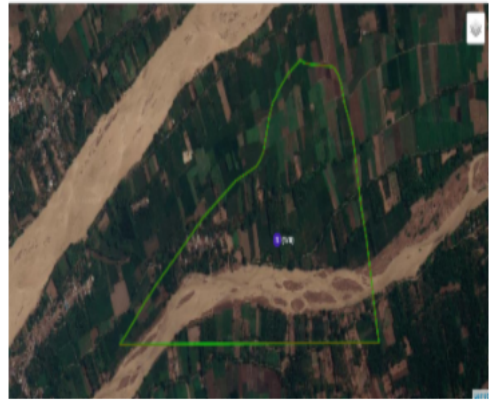

3. வாக்குச் சாவடியின் விவரங்கள்

வாக்குச் சாவடியின் எண் மற்றும் பெயர் : 199 - ஊராட்சி ஒன்றிய துவக்கப்பள்ளி, தெற்கு பார்த்தது, ஒத்தவீடு, மாத்தூர் கிழக்கு 613206	வாக்குச் சாவடியின் வகைப்பாடு (ஆண்/பெண்/பொது)	பொது
வாக்குச் சாவடியின் முகவரி : ஊராட்சி ஒன்றிய துவக்கப்பள்ளி, தெற்கு பார்த்தது, ஒத்தவீடு, மாத்தூர் கிழக்கு 613206	துணை வாக்குச் சாவடிகளின் எண்ணிக்கை :	0

4. வாக்காளர்களின் எண்ணிக்கை

தொடங்கும் வரிசை எண்	முடியும் வரிசை எண்.	நிகர வாக்காளர்களின் எண்ணிக்கை			
		ஆண்	பெண்	மூன்றாம் பாலினம்	மொத்தம்
1	190	100	90	0	190

கையொப்பம்

Nazri Naksha

Google Map View

Polling Station Building Front View