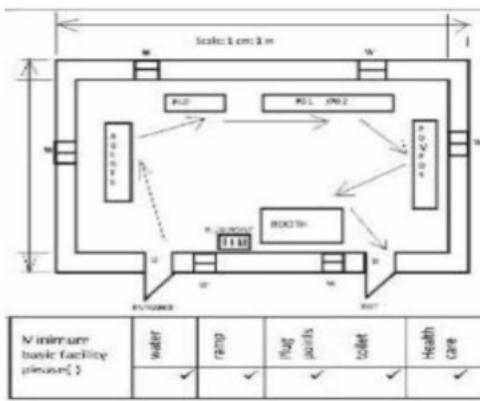

Google Map View

Polling Station Building Front View

Polling Station Front View

Cad View

Key MAP View

சட்டமன்றத் தொகுதியின் எண் மற்றும் பெயர் : 173-திருவையாறு
பிரிவு எண் மற்றும் பெயர் 1-மாத்தூர் மேற்கு(வ.கி) மற்றும் (ஊ), மேலத்தெரு வார்டு-2