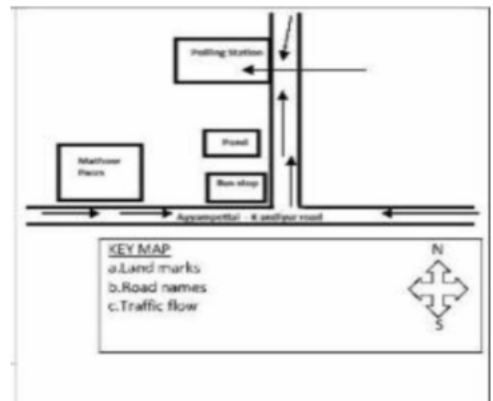

Google Map View

Polling Station Building Front View

Polling Station Front View

Cad View

Key MAP View

சட்டமன்றத் தொகுதியின் எண் மற்றும் பெயர் : 173-திருவையாறு
பிரிவு எண் மற்றும் பெயர் 1-மாத்தூர் மேற்கு(வ.கி) மற்றும் (ஊ), மேலத்தெரு வார்டு-2