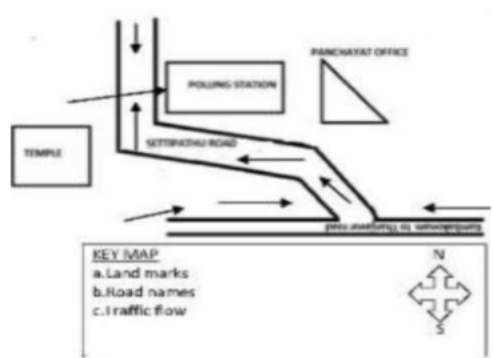

Key MAP View