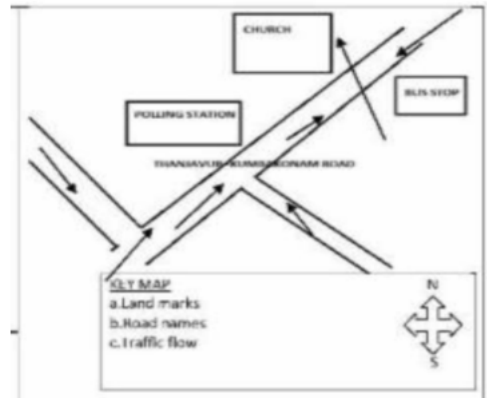

Key MAP View