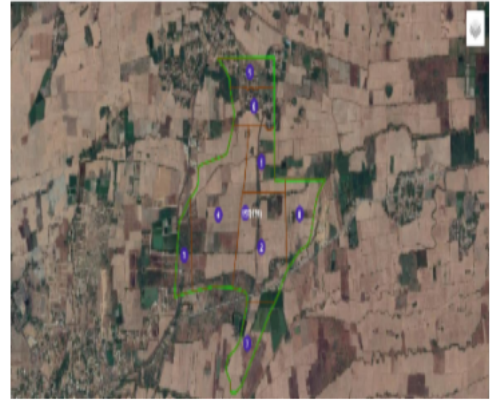

3. வாக்குச் சாவடியின் விவரங்கள்

வாக்குச் சாவடியின் எண் மற்றும் பெயர் : 215 - ஆதி திராவிடர் நல தொடக்கப் பள்ளி, வடக்கு கட்டிடம் கிழக்கு பார்த்தது, ராமாபுரம் 613003 வாக்குச் சாவடியின் முகவரி : ஆதி திராவிடர் நல தொடக்கப் பள்ளி, வடக்கு கட்டிடம் கிழக்கு பார்த்தது,, ராமாபுரம் 613003	வாக்குச் சாவடியின் வகைப்பாடு (ஆண்/பெண்/பொது)	பொது
	துணை வாக்குச் சாவடிகளின் எண்ணிக்கை :	0

4. வாக்காளர்களின் எண்ணிக்கை

தொடங்கும் வரிசை எண்	முடியும் வரிசை எண்.	நிகர வாக்காளர்களின் எண்ணிக்கை			
		ஆண்	பெண்	மூன்றாம் பாலினம்	மொத்தம்
1	734	348	386	0	734

கையொப்பம்

Nazri Naksha

Google Map View

Polling Station Building Front View