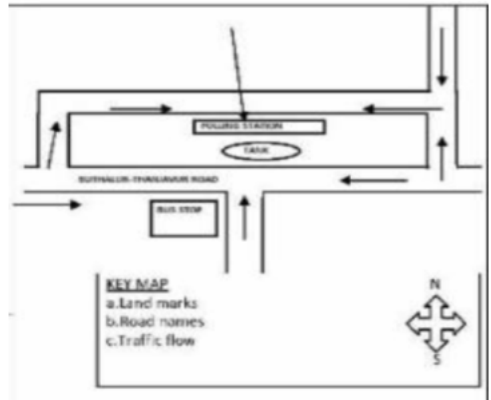

Key MAP View