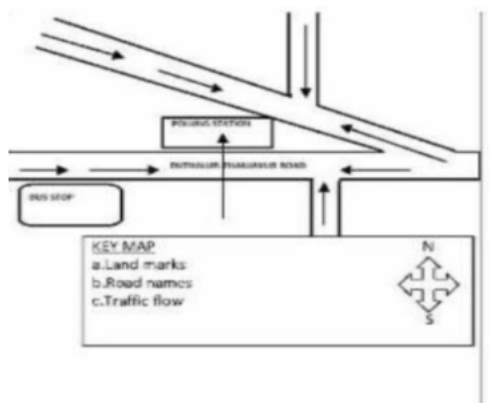

Key MAP View