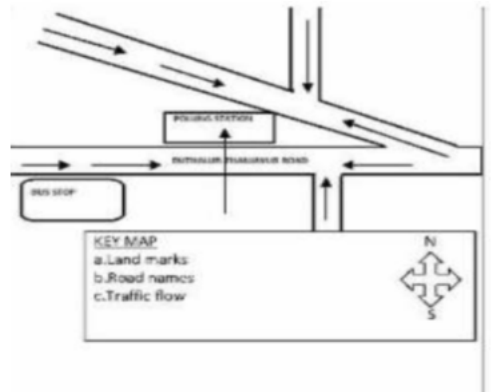

Key MAP View