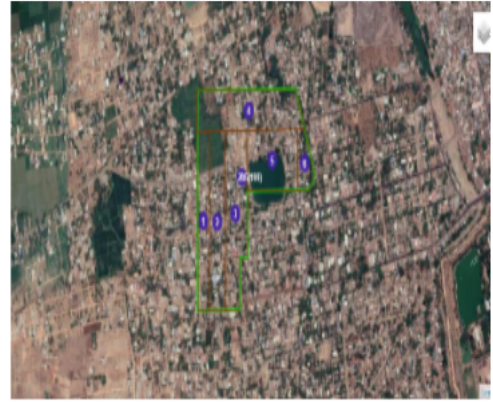

Google Map View