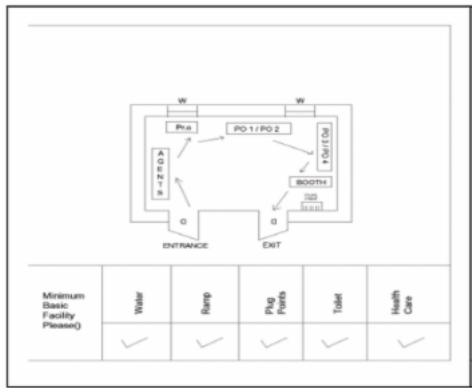

Google Map View

Polling Station Building Front View

Polling Station Front View

Cad View

Key MAP View

1 பெயர் : சூர்யா - தந்தையின் பெயர்: மாரிமுத்து - வீட்டு எண் : 2 வயது : 27 பாலினம் : ஆண்	RQC1158872 Photo is available	2 பெயர் : கோவிந்தராஜ் - தந்தையின் பெயர்: சின்னையன் - வீட்டு எண் : 3-A6 வயது : 63 பாலினம் : ஆண்	GKS3443215 Photo is available	3 பெயர் : பிரகாஷ் - தந்தையின் பெயர்: கோவிந்தராஜ் - வீட்டு எண் : 3-A6 வயது : 34 பாலினம் : ஆண்	RQC0355602 Photo is available
4 பெயர் : கல்யாணி - கணவர் பெயர்: செந்தில்குமார் - வீட்டு எண் : 4 வயது : 44 பாலினம் : பெண்	RQC0448183 Photo is available	5 பெயர் : நதியா - தந்தையின் பெயர்: சம்மந்தம் - வீட்டு எண் : 5 வயது : 36 பாலினம் : பெண்	RQC0575688 Photo is available	6 பெயர் : சரண்யா - தந்தையின் பெயர்: சம்மந்தம் - வீட்டு எண் : 5 வயது : 31 பாலினம் : பெண்	RQC0575696 Photo is available
7 பெயர் : சுகா செந்தில்குமார் கணவர் பெயர்: செந்தில்குமார் ச வீட்டு எண் : 9 வயது : 39 பாலினம் : பெண்	RQC2297471 Photo is available	8 பெயர் : கர்த்திகா - தந்தையின் பெயர்: சந்திரமோகன் - வீட்டு எண் : 10 வயது : 39 பாலினம் : பெண்	RQC0847038 Photo is available	9 பெயர் : வினோத் - தந்தையின் பெயர்: தயாளன் - வீட்டு எண் : 10 வயது : 38 பாலினம் : ஆண்	GKS2586188 Photo is available
10 பெயர் : சக்திவேல் தந்தையின் பெயர்: சக்திமுருகன் வீட்டு எண் : 12 வயது : 24 பாலினம் : ஆண்	RQC2184612 Photo is available	11 பெயர் : ஹாய்நாத் தந்தையின் பெயர்: அன்பரசன் வீட்டு எண் : 14 வயது : 26 பாலினம் : ஆண்	RQC1171552 Photo is available	12 பெயர் : சிவராமகிருஷ்ணன் - தந்தையின் பெயர்: ஜீவானந்தம் - வீட்டு எண் : 22 வயது : 38 பாலினம் : ஆண்	GKS3287265 Photo is available
13 பெயர் : வெங்கடராமன் - தந்தையின் பெயர்: ஆறுமுகம் - வீட்டு எண் : 25 வயது : 43 பாலினம் : ஆண்	RQC0952101 Photo is available	14 பெயர் : விக்னேஷ் தந்தையின் பெயர்: தாஷனமூர்த்தி வீட்டு எண் : 27 வயது : 27 பாலினம் : ஆண்	RQC1164276 Photo is available	15 பெயர் : செல்வம் - தந்தையின் பெயர்: பாலுநாயுடு - வீட்டு எண் : 28 வயது : 64 பாலினம் : ஆண்	GKS3613254 Photo is available
16 பெயர் : ஜெனார்த்தனன் - தந்தையின் பெயர்: துரைராஜ் - வீட்டு எண் : 28 வயது : 57 பாலினம் : ஆண்	RQC1082791 Photo is available	17 பெயர் : வத்சலா - கணவர் பெயர்: செல்வம் - வீட்டு எண் : 28 வயது : 55 பாலினம் : பெண்	GKS3613262 Photo is available	# 18 பெயர் : கலைவாணன் சௌந்தரராஜன் தந்தையின் பெயர்: சௌந்தரராஜன் - வீட்டு எண் : 28 வயது : 51 பாலினம் : ஆண்	RQC0952135 Photo is available
19 பெயர் : சரளா - கணவர் பெயர்: நாவலர் - வீட்டு எண் : 28 வயது : 38 பாலினம் : பெண்	RQC1082809 Photo is available	# 20 பெயர் : சௌந்தர்ய கலைவாணன் தந்தையின் பெயர்: கலைவாணன் வீட்டு எண் : 28 வயது : 20 பாலினம் : பெண்	RQC2355733 Photo is available	21 பெயர் : தீனதயாளன் - தந்தையின் பெயர்: பண்டரிநாதன் - வீட்டு எண் : 30A வயது : 58 பாலினம் : ஆண்	RQC0448423 Photo is available
22 பெயர் : லதா கணவர் பெயர்: போஸ் வீட்டு எண் : 64 வயது : 54 பாலினம் : பெண்	RQC1171578 Photo is available	23 பெயர் : ஸ்டானிஸ் பால் தந்தையின் பெயர்: செல்வன் வீட்டு எண் : 149 வயது : 20 பாலினம் : ஆண்	RQC2332583 Photo is available	24 பெயர் : ஆயிஷா சித்திகா கணவர் பெயர்: தமிழல் அன்சாரி வீட்டு எண் : 158 வயது : 26 பாலினம் : பெண்	RQC2135705 Photo is available
25 பெயர் : வனஜா - கணவர் பெயர்: மோகன் - வீட்டு எண் : 445 வயது : 69 பாலினம் : பெண்	RQC0576298 Photo is available	26 பெயர் : செல்லத்துரை - தந்தையின் பெயர்: ரத்தினசாமி - வீட்டு எண் : 448 வயது : 51 பாலினம் : ஆண்	GKS1034172 Photo is available	27 பெயர் : தினேஷ் - தந்தையின் பெயர்: மதிவானன் - வீட்டு எண் : 495 வயது : 31 பாலினம் : ஆண்	RQC2180180 Photo is available
28 பெயர் : நிக்கேதன் - தந்தையின் பெயர்: எம்பெருமாள் - வீட்டு எண் : 544 வயது : 35 பாலினம் : ஆண்	RQC0784215 Photo is available	29 பெயர் : அபிநயா - தந்தையின் பெயர்: எம்பெருமாள் - வீட்டு எண் : 544 வயது : 33 பாலினம் : பெண்	RQC0784223 Photo is available	30 பெயர் : வள்ளியம்மை - கணவர் பெயர்: செல்லப்பன் - வீட்டு எண் : 660 வயது : 54 பாலினம் : பெண்	RQC0448555 Photo is available