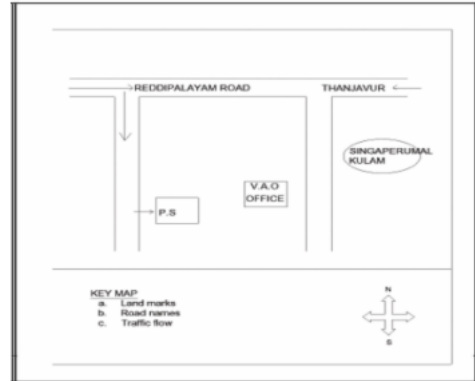

Key MAP View