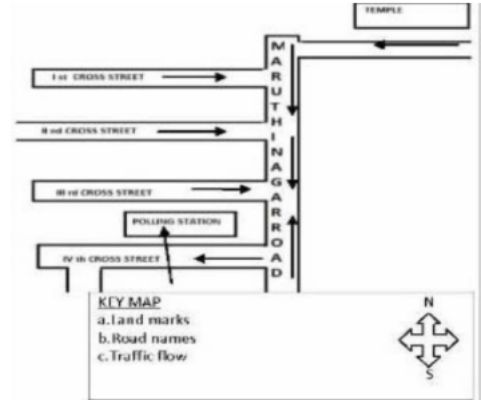

Key MAP View