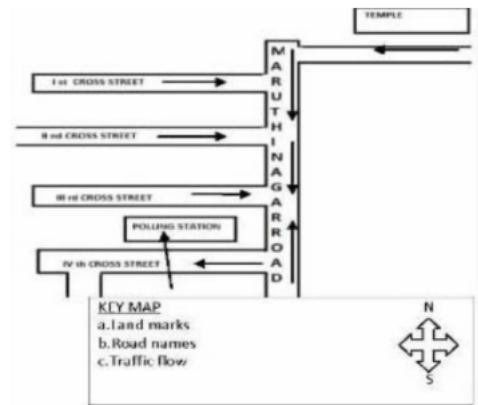

Key MAP View