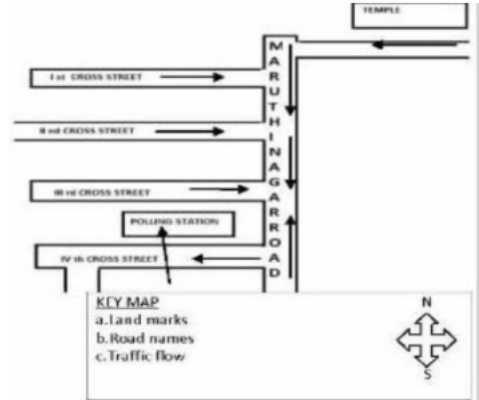

Key MAP View