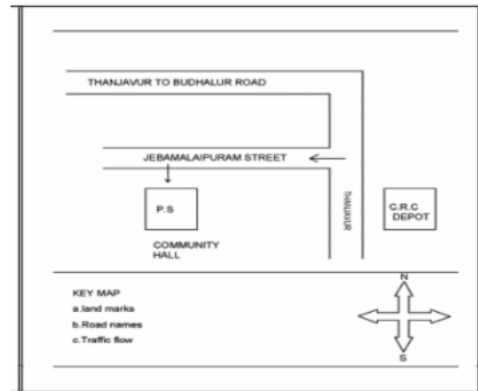

Key MAP View