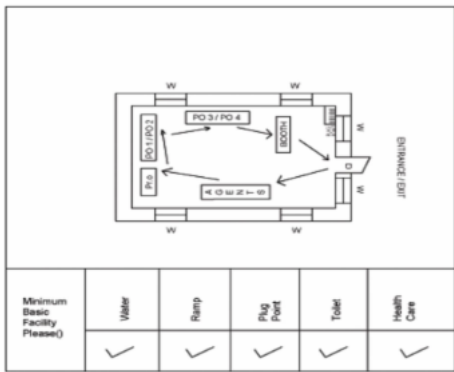

**Google Map View**

**Polling Station Building Front View**

**Polling Station Front View**

**Cad View**

**Key MAP View**

1	RQC1223395	பெயர் : ஆரோக்ய மேரி கணவர் பெயர்: முருகேசன் வீட்டு எண் : 1 வயது : 49 பாலினம் : பெண்	Photo is available	2	RQC0579680	பெயர் : பெர்ணாண்டஸ் - தந்தையின் பெயர்: சேவியர் - வீட்டு எண் : 1 வயது : 45 பாலினம் : ஆண்	Photo is available	3	RQC0579698	பெயர் : சரண்யா மேரி - கணவர் பெயர்: பிராங்கலின் - வீட்டு எண் : 1 வயது : 39 பாலினம் : பெண்	Photo is available
4	RQC1132620	பெயர் : ஆசிகா - தந்தையின் பெயர்: வின்சென்ட் ராஜ் - வீட்டு எண் : 1-88 வயது : 28 பாலினம் : பெண்	Photo is available	5	GKS2586477	பெயர் : குணசீலன் - தந்தையின் பெயர்: சாமிநாதன் - வீட்டு எண் : 1-95 வயது : 43 பாலினம் : ஆண்	Photo is available	6	GKS3396157	பெயர் : ரோஸி - கணவர் பெயர்: அகஸ்டின் - வீட்டு எண் : 1-96A வயது : 65 பாலினம் : பெண்	Photo is available
# 7	RQC0357798	பெயர் : ரமேஷ் - தாயின் பெயர்: ரோசி - வீட்டு எண் : 1-96A வயது : 40 பாலினம் : ஆண்	Photo is available	8	RQC0357764	பெயர் : பிரபு - தந்தையின் பெயர்: அகஸ்டின் - வீட்டு எண் : 1-96A வயது : 37 பாலினம் : ஆண்	Photo is available	9	RQC1166057	பெயர் : ரேகா மேரி கணவர் பெயர்: ரமேஷ் வீட்டு எண் : 1-96ஏ வயது : 35 பாலினம் : பெண்	Photo is available
10	RQC0683870	பெயர் : சபிதா - தாயின் பெயர்: ரோஸி - வீட்டு எண் : 1-96-a வயது : 44 பாலினம் : ஆண்	Photo is available	11	GKS3619061	பெயர் : ராஜன் - தந்தையின் பெயர்: ரூபன் - வீட்டு எண் : 2-1206 வயது : 38 பாலினம் : ஆண்	Photo is available	12	GKS3478195	பெயர் : நாகராஜன் - தந்தையின் பெயர்: கருப்பையா - வீட்டு எண் : 3/1 இ ஏ வயது : 76 பாலினம் : ஆண்	Photo is available
13	GKS3478203	பெயர் : மலர்கொடி - கணவர் பெயர்: நாகராஜன் - வீட்டு எண் : 3/1 இ ஏ வயது : 59 பாலினம் : பெண்	Photo is available	14	GKS3478211	பெயர் : மகேஷ் - தந்தையின் பெயர்: நாகராஜன் - வீட்டு எண் : 3/1 இ ஏ வயது : 39 பாலினம் : ஆண்	Photo is available	15	RQC1132653	பெயர் : பிரான்சிஸ் அந்திரை - கணவர் பெயர்: ஞானசேகர் - வீட்டு எண் : 3-24C வயது : 68 பாலினம் : பெண்	Photo is available
16	RQC0684092	பெயர் : சிவச்சந்திரன் - தாயின் பெயர்: பிரான்ஸ் அந்திரை - வீட்டு எண் : 3-24c வயது : 40 பாலினம் : ஆண்	Photo is available	17	RQC0450320	பெயர் : ராஜா - தந்தையின் பெயர்: சாமி - வீட்டு எண் : 3-36 வயது : 45 பாலினம் : ஆண்	Photo is available	18	RQC0579722	பெயர் : டைட்ஸ் ஜென்ம் ராக்கினி - கணவர் பெயர்: பாண்டியன் - வீட்டு எண் : 3-110 வயது : 50 பாலினம் : பெண்	Photo is available
19	RQC0787606	பெயர் : ஆரோக்யாசுபா - கணவர் பெயர்: பாக்கியராஜ் - வீட்டு எண் : 3-224 வயது : 37 பாலினம் : பெண்	Photo is available	20	RQC1132638	பெயர் : வெற்றிச்செல்வன் - தந்தையின் பெயர்: செல்வராஜ் - வீட்டு எண் : 3-1011 வயது : 35 பாலினம் : ஆண்	Photo is available	21	RQC1818871	பெயர் : எஸ் ஆர் வில்சன் - தந்தையின் பெயர்: செபாஸ்டியன்பாபு - வீட்டு எண் : 3-1258 வயது : 58 பாலினம் : ஆண்	Photo is available
22	RQC1132604	பெயர் : சத்யாமேரி - கணவர் பெயர்: பெர்ணாண்டஸ் - வீட்டு எண் : 3-1313 வயது : 37 பாலினம் : பெண்	Photo is available	23	GKS3619079	பெயர் : ஜான்சிராணி - கணவர் பெயர்: விஜயபாஸ்கர் - வீட்டு எண் : 4/60 வயது : 43 பாலினம் : பெண்	Photo is available	24	RQC2381879	பெயர் : சகிலாமேரி கணவர் பெயர்: ஜஸமிநராஜ் வீட்டு எண் : 4/60 வயது : 29 பாலினம் : பெண்	Photo is available
25	RQC0579847	பெயர் : ஜாஸ்மின் ராஜ் - தந்தையின் பெயர்: ஜான்பீட்டர் - வீட்டு எண் : 4-60-2 வயது : 38 பாலினம் : ஆண்	Photo is available	26	RQC1223411	பெயர் : கபிலன் தந்தையின் பெயர்: சங்கர் வீட்டு எண் : 9 வயது : 34 பாலினம் : ஆண்	Photo is available	27	RQC1223429	பெயர் : சூரியா கணவர் பெயர்: கபிலன் வீட்டு எண் : 9 வயது : 32 பாலினம் : பெண்	Photo is available
28	RQC2218840	பெயர் : தர்ஷினி தந்தையின் பெயர்: வின்சென்ட் ராஜ் வீட்டு எண் : 11/88 வயது : 22 பாலினம் : பெண்	Photo is available	29	RQC2199479	பெயர் : வந்தனா தந்தையின் பெயர்: குமரன் வீட்டு எண் : 12/14 வயது : 23 பாலினம் : பெண்	Photo is available	30	RQC2325074	பெயர் : நவீன் குமார் தந்தையின் பெயர்: குமரன் வீட்டு எண் : 12/14 வயது : 20 பாலினம் : ஆண்	Photo is available