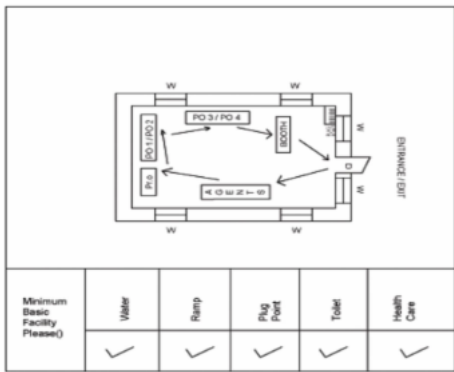

**Google Map View**

**Polling Station Building Front View**

**Polling Station Front View**

**Cad View**

**Key MAP View**

1	RQC0849091	பெயர் : செல்வமேரி - கணவர் பெயர்: ராமராஜ் - வீட்டு எண் : 1 வயது : 69 பாலினம் : பெண்	Photo is available	2	RQC0357913	பெயர் : ஹெலன்ரோஸ் - கணவர் பெயர்: சகாயராஜன் - வீட்டு எண் : 1 வயது : 56 பாலினம் : பெண்	Photo is available	3	RQC0579367	பெயர் : ராஜசேகர் - தந்தையின் பெயர்: ஆரோக்கியதாஸ் - வீட்டு எண் : 1 வயது : 56 பாலினம் : ஆண்	Photo is available
4	RQC0579375	பெயர் : ஞானஜீவரோஸ்மேரி - கணவர் பெயர்: ராஜசேகர் - வீட்டு எண் : 1 வயது : 55 பாலினம் : பெண்	Photo is available	5	RQC0098236	பெயர் : ஜெயசீலா - கணவர் பெயர்: கிரகோரி - வீட்டு எண் : 1 வயது : 46 பாலினம் : பெண்	Photo is available	6	RQC0579110	பெயர் : புஷ்பலதா - கணவர் பெயர்: ஏசுராஜன் - வீட்டு எண் : 1 வயது : 43 பாலினம் : பெண்	Photo is available
7	RQC0849075	பெயர் : ஜெயசுதா - கணவர் பெயர்: பெட்ரிக் - வீட்டு எண் : 1 வயது : 41 பாலினம் : பெண்	Photo is available	8	RQC0579235	பெயர் : பர்வின் - கணவர் பெயர்: ரஞ்சித்குமார் - வீட்டு எண் : 1 வயது : 40 பாலினம் : பெண்	Photo is available	9	RQC1083633	பெயர் : மரியாய் - கணவர் பெயர்: குணசீலன் - வீட்டு எண் : 1-95 வயது : 38 பாலினம் : பெண்	Photo is available
10	RQC0683961	பெயர் : செல்வசுதர்ஷன் - தந்தையின் பெயர்: மாசிலாமணி - வீட்டு எண் : 1a வயது : 43 பாலினம் : ஆண்	Photo is available	11	RQC2420206	பெயர் : மாதேஷ் ராஜசேகர் தந்தையின் பெயர்: ராஜசேகர் அ வீட்டு எண் : 2 வயது : 19 பாலினம் : ஆண்	Photo is available	12	RQC1083690	பெயர் : சத்தியா - கணவர் பெயர்: ராஜேஷ்குமார் - வீட்டு எண் : 3 வயது : 42 பாலினம் : பெண்	Photo is available
13	RQC1083609	பெயர் : சரண்யா - தந்தையின் பெயர்: சின்னசாமி - வீட்டு எண் : 3 வயது : 30 பாலினம் : பெண்	Photo is available	14	RQC1266196	பெயர் : புவனேஷ்வரன் தந்தையின் பெயர்: ரவிசந்திரன் வீட்டு எண் : 3/32 வயது : 25 பாலினம் : ஆண்	Photo is available	15	RQC2036713	பெயர் : பர்வீன்ரமா கணவர் பெயர்: பர்வீன்குமார் வீட்டு எண் : 3/111.c வயது : 34 பாலினம் : பெண்	Photo is available
16	RQC0579102	பெயர் : சகாய ராஜ் குமாரி - தந்தையின் பெயர்: ஆரோக்கிய சாமி - வீட்டு எண் : 3-112 வயது : 43 பாலினம் : பெண்	Photo is available	17	RQC0410613	பெயர் : அந்தோனி இளையராஜா - தந்தையின் பெயர்: இயேசுதாஸ் - வீட்டு எண் : 3-124 வயது : 42 பாலினம் : ஆண்	Photo is available	18	GKS3615374	பெயர் : பாரதிராஜா - தந்தையின் பெயர்: ஜேசுதாஸ் - வீட்டு எண் : 3-124 வயது : 40 பாலினம் : ஆண்	Photo is available
19	RQC1132752	பெயர் : திவ்யா - கணவர் பெயர்: அந்தோனி இளையராஜா - வீட்டு எண் : 3-124 வயது : 37 பாலினம் : பெண்	Photo is available	20	RQC2381119	பெயர் : பிரிஸ்கில்லாமேரி மா பாரதிராஜா ஜே கணவர் பெயர்: பாரதிராஜா ஜே ஜேஸு தாஸ் வீட்டு எண் : 3/124 வயது : 30 பாலினம் : பெண்	Photo is available	21	GKS3615390	பெயர் : மோகன் - தந்தையின் பெயர்: டெட்சிராணி - வீட்டு எண் : 3-126 வயது : 39 பாலினம் : ஆண்	Photo is available
22	RQC0579201	பெயர் : மென்றோன்ஸாமேரி - கணவர் பெயர்: ஜோசப்ராஜ் - வீட்டு எண் : 3-138 வயது : 55 பாலினம் : பெண்	Photo is available	23	RQC2036879	பெயர் : லூயிஸ் மேரி கணவர் பெயர்: ரமேஷ் குமார் வீட்டு எண் : 3/156 வயது : 41 பாலினம் : பெண்	Photo is available	24	RQC2066199	பெயர் : ஜாக்லின் மேரி கணவர் பெயர்: பால் பிரவீண் குமார் வீட்டு எண் : 3/156 வயது : 35 பாலினம் : பெண்	Photo is available
25	RQC0410654	பெயர் : ராணி - கணவர் பெயர்: சுரேஷ்குமார் - வீட்டு எண் : 3-157 வயது : 54 பாலினம் : பெண்	Photo is available	26	RQC2066173	பெயர் : ரிதிசுஷா தந்தையின் பெயர்: சுரேஷ்குமார் வீட்டு எண் : 3/157 வயது : 24 பாலினம் : பெண்	Photo is available	27	RQC0358259	பெயர் : ரெத்தினம் - தந்தையின் பெயர்: கட்டாரி - வீட்டு எண் : 3-170 வயது : 46 பாலினம் : ஆண்	Photo is available
28	RQC1035666	பெயர் : சங்கீதா - கணவர் பெயர்: சங்கர் - வீட்டு எண் : 3-170 வயது : 40 பாலினம் : பெண்	Photo is available	29	RQC0450288	பெயர் : ஜோசுவா - தந்தையின் பெயர்: சந்தியாகு - வீட்டு எண் : 3-170 வயது : 34 பாலினம் : ஆண்	Photo is available	30	RQC1132828	பெயர் : தவகுமார் - தந்தையின் பெயர்: வீரமணி - வீட்டு எண் : 3-170 வயது : 28 பாலினம் : ஆண்	Photo is available