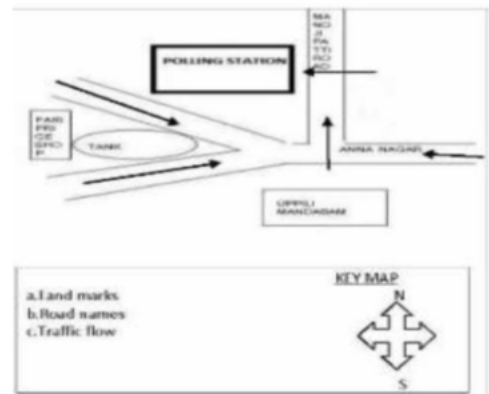

Key MAP View