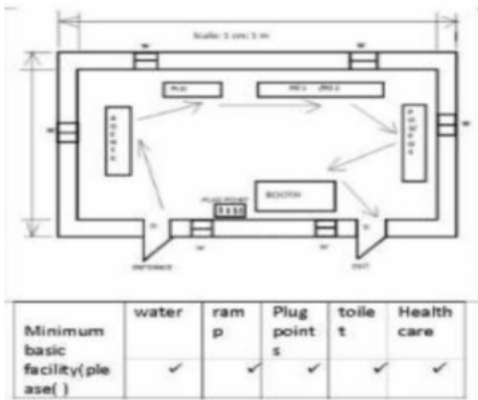

Google Map View

Polling Station Building Front View

Polling Station Front View

Cad View

Key MAP View

1 பெயர் : மாதேஷ் தந்தையின் பெயர்: செல்லப்பாண்டியன் வீட்டு எண் : 00 வயது : 25 பாலினம் : ஆண்	RQC1259324 Photo is available	2 பெயர் : அந்தோணிசாமி - தந்தையின் பெயர்: மரியக்கண்ணு - வீட்டு எண் : 1 வயது : 81 பாலினம் : ஆண்	RQC0685800 Photo is available	3 பெயர் : ராஜமனோகர் - தந்தையின் பெயர்: ராமலிங்கம் - வீட்டு எண் : 1 வயது : 59 பாலினம் : ஆண்	RQC0451104 Photo is available
4 பெயர் : கண்ணாயிரம் - தந்தையின் பெயர்: சீனிவாசன் - வீட்டு எண் : 1 வயது : 55 பாலினம் : ஆண்	RQC0100339 Photo is available	5 பெயர் : அருள் தாஸ் தந்தையின் பெயர்: கபிரியேல் வீட்டு எண் : 01 வயது : 52 பாலினம் : ஆண்	RQC2110559 Photo is available	6 பெயர் : ஆரோக்கியமேரி கணவர் பெயர்: அருள்தாஸ் வீட்டு எண் : 01 வயது : 47 பாலினம் : பெண்	RQC2110567 Photo is available
7 பெயர் : கவிதா - கணவர் பெயர்: இராஜா - வீட்டு எண் : 1 வயது : 43 பாலினம் : பெண்	RQC0412130 Photo is available	8 பெயர் : தேவகன்னி - கணவர் பெயர்: நீலகண்டன் - வீட்டு எண் : 1 வயது : 40 பாலினம் : பெண்	RQC0412080 Photo is available	9 பெயர் : ராஜா தந்தையின் பெயர்: காளியப்பன் வீட்டு எண் : 1 வயது : 33 பாலினம் : ஆண்	RQC1253491 Photo is available
10 பெயர் : சரண்யா - தந்தையின் பெயர்: குருமூர்த்தி மனோஜிபட்டி - வீட்டு எண் : 1 வயது : 31 பாலினம் : பெண்	RQC1037878 Photo is available	11 பெயர் : ரெங்கராஜ் - தந்தையின் பெயர்: தியாகராஜன் - வீட்டு எண் : 1 வயது : 28 பாலினம் : ஆண்	RQC1133743 Photo is available	12 பெயர் : அடைக்கலராஜ் தந்தையின் பெயர்: அருள்தாஸ் வீட்டு எண் : 01 வயது : 28 பாலினம் : ஆண்	RQC2110575 Photo is available
13 பெயர் : ஹேமா தந்தையின் பெயர்: சுரேஷ் வீட்டு எண் : 1 வயது : 27 பாலினம் : பெண்	RQC2147783 Photo is available	14 பெயர் : மணிகண்டன் தந்தையின் பெயர்: குருமூர்த்தி வீட்டு எண் : 1 வயது : 21 பாலினம் : ஆண்	RQC2312205 Photo is available	15 பெயர் : விஷ்ணுகுமார் தந்தையின் பெயர்: கணேஷ்குமார் வீட்டு எண் : 1, வயது : 20 பாலினம் : ஆண்	RQC2422285 Photo is available
16 பெயர் : ராமமூர்த்தி - தந்தையின் பெயர்: வெள்ளையாப்பிள்ளை - வீட்டு எண் : 1-663 வயது : 86 பாலினம் : ஆண்	HQD4630505 Photo is available	17 பெயர் : கோவிந்தராசன் - தந்தையின் பெயர்: நாகேந்திரன் - வீட்டு எண் : 1-A வயது : 63 பாலினம் : ஆண்	RQC0583468 Photo is available	18 பெயர் : நாகலெட்சுமி - கணவர் பெயர்: ராஜா - வீட்டு எண் : 1-A வயது : 62 பாலினம் : பெண்	RQC0583336 Photo is available
19 பெயர் : சந்தானம் - தந்தையின் பெயர்: ராஜகோபால் - வீட்டு எண் : 1-A வயது : 62 பாலினம் : ஆண்	RQC0583724 Photo is available	20 பெயர் : நாகலெட்சுமி - கணவர் பெயர்: சந்தானம் - வீட்டு எண் : 1-A வயது : 57 பாலினம் : பெண்	RQC0583310 Photo is available	21 பெயர் : ராஜேந்திரன் - தந்தையின் பெயர்: அனந்தராமன் - வீட்டு எண் : 1-A வயது : 53 பாலினம் : ஆண்	RQC0583260 Photo is available
22 பெயர் : ஜான்சி ராணி - கணவர் பெயர்: வடிவேல் - வீட்டு எண் : 1-A வயது : 43 பாலினம் : பெண்	RQC0584003 Photo is available	23 பெயர் : பிரகாஷ் - தந்தையின் பெயர்: சுப்ரமணியன் - வீட்டு எண் : 1-A வயது : 40 பாலினம் : ஆண்	RQC0583278 Photo is available	24 பெயர் : செந்தில் - தந்தையின் பெயர்: வெங்கட்ராமன் - வீட்டு எண் : 1-A வயது : 37 பாலினம் : ஆண்	RQC0583443 Photo is available
25 பெயர் : சுரேஷ் - தந்தையின் பெயர்: துரைசாமி - வீட்டு எண் : 1-A வயது : 37 பாலினம் : ஆண்	RQC0583435 Photo is available	26 பெயர் : குரு - தந்தையின் பெயர்: கிருஷ்ணமூர்த்தி - வீட்டு எண் : 1-A வயது : 35 பாலினம் : ஆண்	RQC0583153 Photo is available	27 பெயர் : செல்லம்மாள் - தந்தையின் பெயர்: பாண்டிரெங்கன் - வீட்டு எண் : 1-A வயது : 35 பாலினம் : பெண்	RQC0583450 Photo is available
28 பெயர் : சுரேஷ் - தந்தையின் பெயர்: செல்வராஜ் - வீட்டு எண் : 1-A வயது : 34 பாலினம் : ஆண்	RQC0583963 Photo is available	29 பெயர் : திவ்யா - தந்தையின் பெயர்: பாஸ்கர் - வீட்டு எண் : 1-A வயது : 32 பாலினம் : பெண்	RQC0584052 Photo is available	30 பெயர் : அனுசியா - கணவர் பெயர்: ராமமூர்த்தி - வீட்டு எண் : 2-663 வயது : 82 பாலினம் : பெண்	HQD4630497 Photo is available