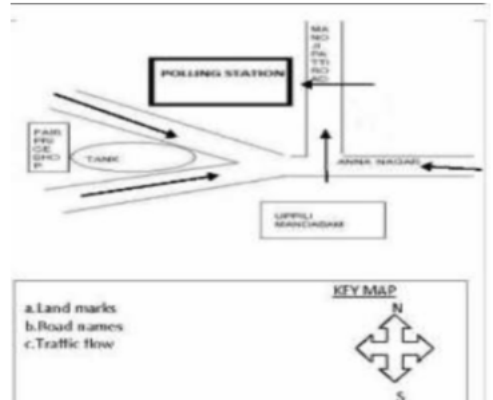

Key MAP View