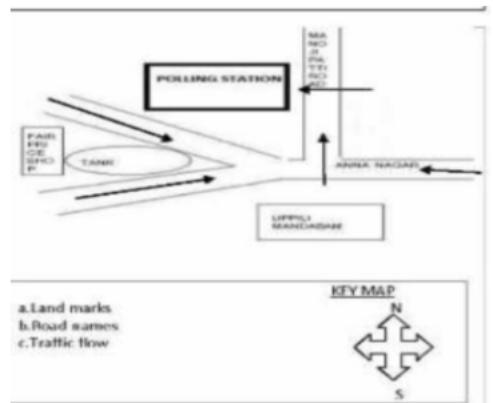

Key MAP View