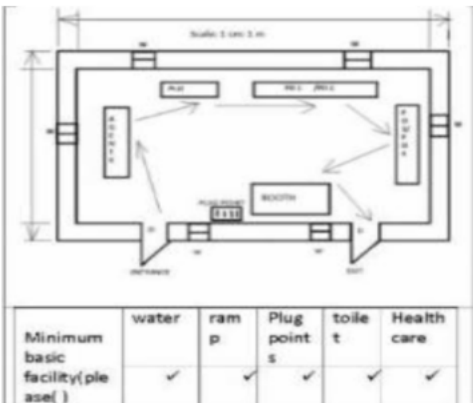

Google Map View

Polling Station Building Front View

Polling Station Front View

Cad View

Key MAP View

1	RQC2383693	பெயர் : ரேணுக தேவி தந்தையின் பெயர்: ராஜா வீட்டு எண் : 3/42 வயது : 20 பாலினம் : பெண்	Photo is available	2	RQC2395432	பெயர் : திலகவதி கணவர் பெயர்: கோபி வீட்டு எண் : 53 வயது : 30 பாலினம் : பெண்	Photo is available	3	RQC1257526	பெயர் : பழனிப்பன் தந்தையின் பெயர்: வெல்லசாமி வீட்டு எண் : 192/11 வயது : 36 பாலினம் : ஆண்	Photo is available
4	RQC1257708	பெயர் : மேனகா கணவர் பெயர்: பழனிப்பன் வீட்டு எண் : 192/11 வயது : 34 பாலினம் : பெண்	Photo is available	5	RQC2139012	பெயர் : ஆரோக்யமேரி கணவர் பெயர்: தேவேந்திரன் வீட்டு எண் : 342 வயது : 34 பாலினம் : பெண்	Photo is available	6	RQC1174044	பெயர் : மாதவி கணவர் பெயர்: பாலசுப்ரமணியன் வீட்டு எண் : 355 வயது : 28 பாலினம் : பெண்	Photo is available
7	RQC1257427	பெயர் : சிவா தயாளன் தந்தையின் பெயர்: பேசீ முத்து வீட்டு எண் : 366 வயது : 25 பாலினம் : ஆண்	Photo is available	8	RQC1799634	பெயர் : முருகன் - தந்தையின் பெயர்: சங்கிலி - வீட்டு எண் : 369 வயது : 66 பாலினம் : ஆண்	Photo is available	9	RQC1799642	பெயர் : வள்ளியம்மை - கணவர் பெயர்: முருகன் - வீட்டு எண் : 369 வயது : 61 பாலினம் : பெண்	Photo is available
10	RQC2138964	பெயர் : காமாட்சி தந்தையின் பெயர்: முருகன் வீட்டு எண் : 369 வயது : 25 பாலினம் : பெண்	Photo is available	11	HQD1464346	பெயர் : கலியமூர்த்தி - தந்தையின் பெயர்: பலராமன் - வீட்டு எண் : 370 வயது : 44 பாலினம் : ஆண்	Photo is available	12	RQC1799659	பெயர் : ராசம்மாள் - கணவர் பெயர்: பலராமன் - வீட்டு எண் : 371 வயது : 56 பாலினம் : பெண்	Photo is available
13	RQC2081198	பெயர் : அன்புசெல்வி கணவர் பெயர்: சித்திரவேல் வீட்டு எண் : 372 வயது : 40 பாலினம் : பெண்	Photo is available	14	RQC1799667	பெயர் : சாவித்திரி - கணவர் பெயர்: தீர்த்தான் - வீட்டு எண் : 373 வயது : 69 பாலினம் : பெண்	Photo is available	15	HQD1463777	பெயர் : மாதவி - தந்தையின் பெயர்: தீர்த்தான் - வீட்டு எண் : 373 வயது : 42 பாலினம் : பெண்	Photo is available
16	RQC2395382	பெயர் : மகேஷ்கண்ணா தந்தையின் பெயர்: மோகன் வீட்டு எண் : 373 வயது : 19 பாலினம் : ஆண்	Photo is available	17	RQC1799675	பெயர் : பேச்சியம்மாள் - கணவர் பெயர்: பரசுராமன் - வீட்டு எண் : 374 வயது : 66 பாலினம் : பெண்	Photo is available	18	RQC1799683	பெயர் : மருதையா - தந்தையின் பெயர்: பரசுராமன் - வீட்டு எண் : 374 வயது : 52 பாலினம் : ஆண்	Photo is available
19	HQD1460708	பெயர் : சேகர் - தந்தையின் பெயர்: பரசுராமன் - வீட்டு எண் : 374 வயது : 46 பாலினம் : ஆண்	Photo is available	20	RQC1799691	பெயர் : நீலாவதி - கணவர் பெயர்: ராசகோபால் - வீட்டு எண் : 375 வயது : 56 பாலினம் : பெண்	Photo is available	21	RQC2402733	பெயர் : ராகவன் தந்தையின் பெயர்: ராஜா வீட்டு எண் : 376 வயது : 19 பாலினம் : ஆண்	Photo is available
22	RQC2395721	பெயர் : ஜீவானந்தம் தந்தையின் பெயர்: பழனிவேல் வீட்டு எண் : 384 வயது : 21 பாலினம் : ஆண்	Photo is available	23	HQD1308634	பெயர் : சின்னப்பொண்ணு - கணவர் பெயர்: மருதையன் - வீட்டு எண் : 387 வயது : 81 பாலினம் : பெண்	Photo is available	24	RQC1799717	பெயர் : குமார் - தந்தையின் பெயர்: சிங்கராஜ் - வீட்டு எண் : 390 வயது : 50 பாலினம் : ஆண்	Photo is available
25	RQC2419463	பெயர் : சந்தோஷ் தந்தையின் பெயர்: பழனிவேல் வீட்டு எண் : 395 வயது : 19 பாலினம் : ஆண்	Photo is available	26	RQC2420693	பெயர் : மகேஷ்கண்ணா தந்தையின் பெயர்: பழனிவேல் வீட்டு எண் : 395 வயது : 19 பாலினம் : ஆண்	Photo is available	27	RQC2138816	பெயர் : காமராஜ் தந்தையின் பெயர்: ரெத்தினம் வீட்டு எண் : 406 வயது : 39 பாலினம் : ஆண்	Photo is available
28	RQC2138881	பெயர் : மகேஸ்வரி கணவர் பெயர்: காமராஜன் வீட்டு எண் : 406 வயது : 30 பாலினம் : பெண்	Photo is available	29	RQC2138832	பெயர் : தீனதயாளன் தந்தையின் பெயர்: செந்தில்குமார் வீட்டு எண் : 409 வயது : 24 பாலினம் : ஆண்	Photo is available	30	RQC2139020	பெயர் : தீபிகா கணவர் பெயர்: சுரேந்திரன் வீட்டு எண் : 415 வயது : 32 பாலினம் : பெண்	Photo is available