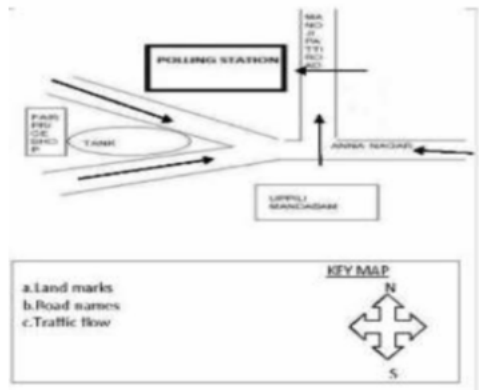

Key MAP View