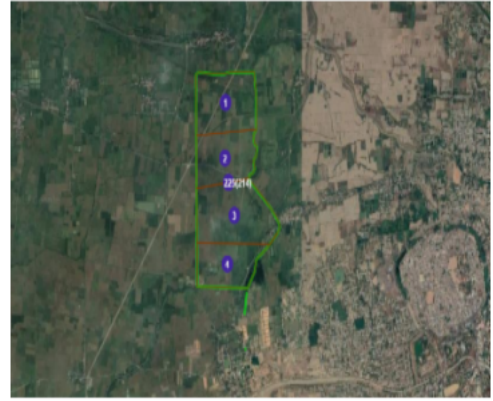

Google Map View