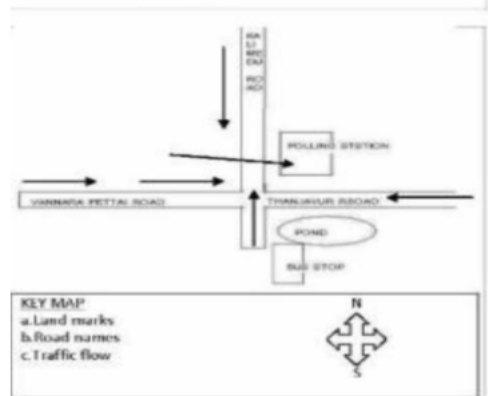

Key MAP View