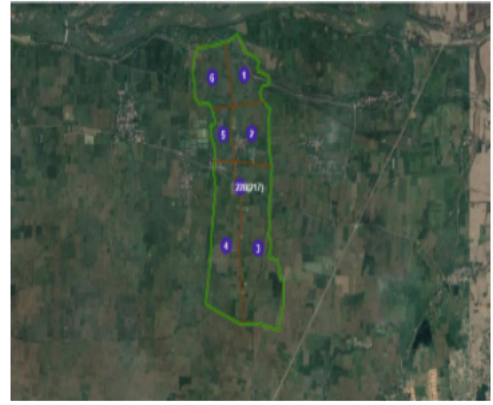

3. வாக்குச் சாவடியின் விவரங்கள்

வாக்குச் சாவடியின் எண் மற்றும் பெயர் : 248 - ஊராட்சி ஒன்றிய துவக்கப்பள்ளி. கிழக்கு பகுதி மெயின்ரோடு, சீராளுர் 613002 வாக்குச் சாவடியின் முகவரி : ஊராட்சி ஒன்றிய துவக்கப்பள்ளி. கிழக்கு பகுதி மெயின்ரோடு, சீராளுர் 613002	வாக்குச் சாவடியின் வகைப்பாடு (ஆண்/பெண்/பொது)	பொது
	துணை வாக்குச் சாவடிகளின் எண்ணிக்கை :	0

4. வாக்காளர்களின் எண்ணிக்கை

தொடங்கும் வரிசை எண்	முடியும் வரிசை எண்.	நிகர வாக்காளர்களின் எண்ணிக்கை			
		ஆண்	பெண்	மூன்றாம் பாலினம்	மொத்தம்
1	776	394	381	0	775

கையொப்பம்

Nazri Naksha

Google Map View

Polling Station Building Front View