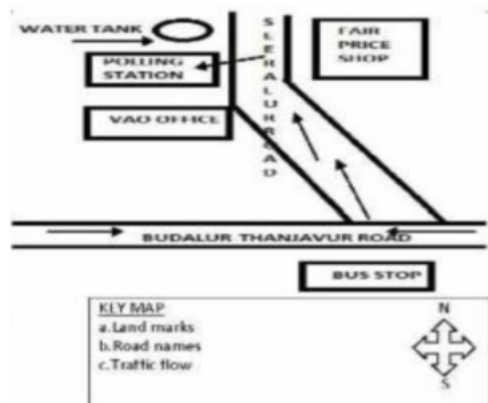

Key MAP View