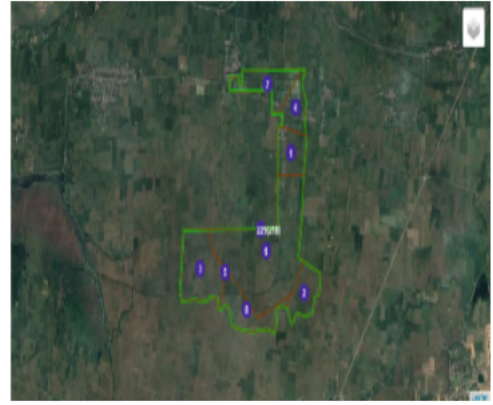

Google Map View