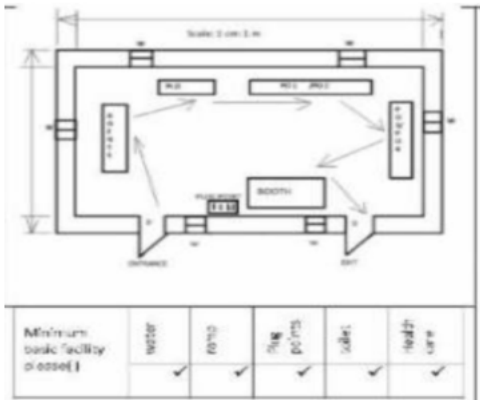

Google Map View

Polling Station Building Front View

Polling Station Front View

Cad View

Key MAP View

1 பெயர் : சாரதா - கணவர் பெயர்: சீணிவாசன் - வீட்டு எண் : 1 வயது : 57 பாலினம் : பெண் Photo is available	RQC0259655	2 பெயர் : சித்ரா - கணவர் பெயர்: சிவானந்தம் - வீட்டு எண் : 1 வயது : 39 பாலினம் : பெண் Photo is available	RQC0259671	3 பெயர் : சிவானந்தம் - தந்தையின் பெயர்: சீணிவாசன் - வீட்டு எண் : 1 வயது : 38 பாலினம் : ஆண் Photo is available	RQC0259663
4 பெயர் : தமிழ்மணி - தந்தையின் பெயர்: முருகாணந்தம் - வீட்டு எண் : 1 வயது : 38 பாலினம் : பெண் Photo is available	RQC0259689	5 பெயர் : விக்னேஷ்வரன் - தந்தையின் பெயர்: வீரையன் - வீட்டு எண் : 1 வயது : 32 பாலினம் : ஆண் Photo is available	RQC0688911	6 பெயர் : பாரகவி - தந்தையின் பெயர்: குழந்தைவேல் - வீட்டு எண் : 1 வயது : 31 பாலினம் : பெண் Photo is available	RQC0688937
7 பெயர் : பைந்தமிழ் - தந்தையின் பெயர்: ராமகிருஷ்ணன் - வீட்டு எண் : 1-3 வயது : 29 பாலினம் : ஆண் Photo is available	RQC1041243	8 பெயர் : திவ்யா - கணவர் பெயர்: செந்தில்குமார் - வீட்டு எண் : 1-4A வயது : 36 பாலினம் : பெண் Photo is available	RQC0364323	9 பெயர் : ஷாஈநீஷ்வலாஈந தந்தையின் பெயர்: தைனிஸ்ராஜ் வீட்டு எண் : 1/4ஏ வயது : 22 பாலினம் : பெண் Photo is available	RQC2311900
10 பெயர் : கல்யாணி - கணவர் பெயர்: கருணாநிதி - வீட்டு எண் : 1-5 வயது : 45 பாலினம் : பெண் Photo is available	RQC0364315	11 பெயர் : இளையராஜா தந்தையின் பெயர்: ராமசாமி வீட்டு எண் : 1-7 வயது : 41 பாலினம் : ஆண் Photo is available	RQC1293984	12 பெயர் : கணேசன் இளங்கோவன் தந்தையின் பெயர்: இளங்கோவன் வீட்டு எண் : 1/7 வயது : 25 பாலினம் : ஆண் Photo is available	RQC1262336
13 பெயர் : ராமகிருஷ்ணன் - தந்தையின் பெயர்: மாரியம்யா - வீட்டு எண் : 1-9 வயது : 50 பாலினம் : ஆண் Photo is available	GKS1154608	14 பெயர் : குமாரசாமி - தந்தையின் பெயர்: சுந்தர்ராஜ் - வீட்டு எண் : 1-23 வயது : 69 பாலினம் : ஆண் Photo is available	GKS1265024	15 பெயர் : இந்திராணி - கணவர் பெயர்: குமாரசாமி - வீட்டு எண் : 1-23 வயது : 66 பாலினம் : பெண் Photo is available	GKS1155605
16 பெயர் : ராஜராஜன் - தந்தையின் பெயர்: குமாரசாமி - வீட்டு எண் : 1-23 வயது : 43 பாலினம் : ஆண் Photo is available	GKS3345386	17 பெயர் : ரமேஷ் - தந்தையின் பெயர்: குமாரசாமி - வீட்டு எண் : 1-23 வயது : 42 பாலினம் : ஆண் Photo is available	GKS1403732	18 பெயர் : கனிமொழி கணவர் பெயர்: ரமேஷ் வீட்டு எண் : 1/23 வயது : 37 பாலினம் : பெண் Photo is available	RQC1166362
19 பெயர் : சுபாசினி - தந்தையின் பெயர்: இளங்கோவன் - வீட்டு எண் : 1-26 வயது : 29 பாலினம் : பெண் Photo is available	RQC1041342	20 பெயர் : அனந்த முத்தையன் தந்தையின் பெயர்: முத்தையன் வீட்டு எண் : 1/27 வயது : 20 பாலினம் : ஆண் Photo is available	RQC2402303	21 பெயர் : முத்துக்கண்ணு - கணவர் பெயர்: பிச்சையா - வீட்டு எண் : 1-31A வயது : 60 பாலினம் : பெண் Photo is available	GKS1146034
22 பெயர் : அர்ச்சனா தந்தையின் பெயர்: அன்பழகன் வீட்டு எண் : 1-52 வயது : 24 பாலினம் : பெண் Photo is available	RQC2078848	23 பெயர் : ஸ்டீபன்ராஜ் - தந்தையின் பெயர்: செபாஸ்டியன் - வீட்டு எண் : 1-68 வயது : 35 பாலினம் : ஆண் Photo is available	RQC0180125	24 பெயர் : ஆண்டனிஅஜூ தந்தையின் பெயர்: லூர்து லாசர் வீட்டு எண் : 1/68 வயது : 20 பாலினம் : ஆண் Photo is available	RQC2311215
25 பெயர் : பார்த்திபன் தந்தையின் பெயர்: குழந்தைவேல் வீட்டு எண் : 1/74 வயது : 34 பாலினம் : ஆண் Photo is available	RQC0259697	26 பெயர் : முகிலரசன் தந்தையின் பெயர்: சண்முகவேல் வீட்டு எண் : 1/75 வயது : 20 பாலினம் : ஆண் Photo is available	RQC2338440	27 பெயர் : ராம்குமார் தந்தையின் பெயர்: சண்முகம் வீட்டு எண் : 1/79 வயது : 27 பாலினம் : ஆண் Photo is available	RQC1187541
28 பெயர் : ஜெயா - கணவர் பெயர்: தாமஸ் கென்னடி - வீட்டு எண் : 1-87 வயது : 36 பாலினம் : பெண் Photo is available	RQC0852574	29 பெயர் : லக்ஷ்மி - கணவர் பெயர்: ராமகிருஷ்ணன் - வீட்டு எண் : 1-102 வயது : 50 பாலினம் : பெண் Photo is available	GKS1402981	30 பெயர் : ராம்குமார் தந்தையின் பெயர்: ராமக்கிருஷ்ணன் வீட்டு எண் : 1-102 வயது : 24 பாலினம் : ஆண் Photo is available	RQC2078954