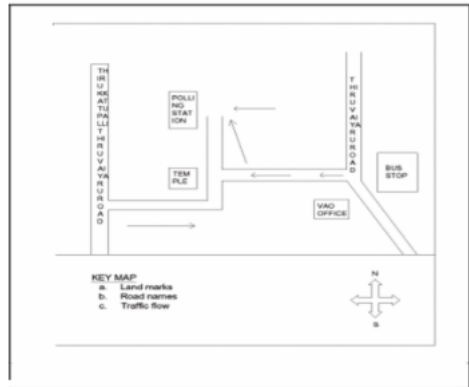

**Polling Station Building Front View**

Elevation

**Polling Station Front View**

Elevation

**Cad View**

**Key MAP View**

சட்டமன்றத் தொகுதியின் எண் மற்றும் பெயர் : 173-திருவையாறு  
பிரிவு எண் மற்றும் பெயர் 1-வளப்பகுடி (வ.கி) மற்றும் (உ), மேலத்தெரு வார்டு-3