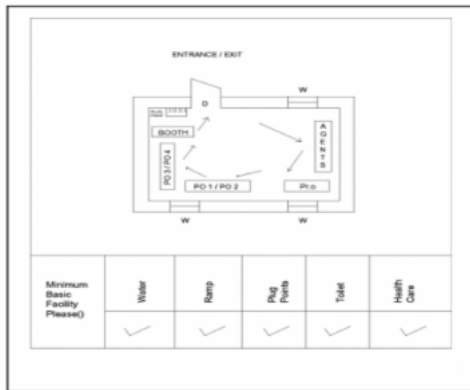

**Polling Station Building Front View**

Elevation

**Polling Station Front View**

Elevation

**Cad View**

**Key MAP View**

சட்டமன்றத் தொகுதியின் எண் மற்றும் பெயர் : 173-திருவையாறு  
பிரிவு எண் மற்றும் பெயர் 1-வளப்பகுடி (வ.கி) மற்றும் (உ), மேலத்தெரு வார்டு-3