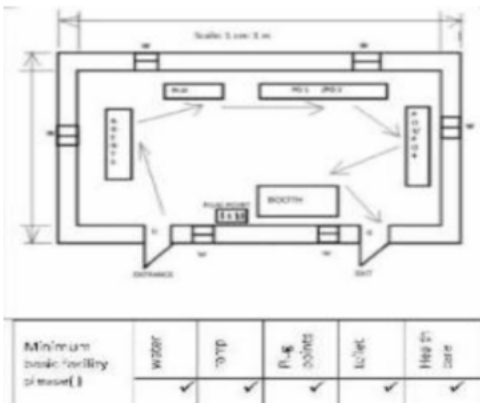

**Google Map View**

**Polling Station Building Front View**

**Polling Station Front View**

**Cad View**

**Key MAP View**

சட்டமன்றத் தொகுதியின் எண் மற்றும் பெயர் : 173-திருவையாறு  
பிரிவு எண் மற்றும் பெயர் 1-பிள்ளையார்நத்தம் (வ.கி) தென்னங்குடி (ஊ), கீழத் தெரு வார்டு-2