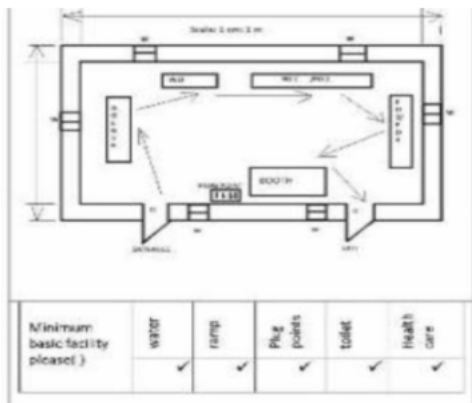

**Google Map View**

**Polling Station Building Front View**

**Polling Station Front View**

**Cad View**

**Key MAP View**

1 பெயர் : முத்துகருப்பையா - தந்தையின் பெயர்: வீரபுத்திரபிள்ளை - வீட்டு எண் : 1 வயது : 58 பாலினம் : ஆண்	GKS1283217 Photo is available	2 பெயர் : கயல்விழி - கணவர் பெயர்: முத்துகருப்பையா - வீட்டு எண் : 1 வயது : 50 பாலினம் : பெண்	GKS1283175 Photo is available	3 பெயர் : ராஜேஸ்வரி - கணவர் பெயர்: ரெங்கநாதன் - வீட்டு எண் : 1 வயது : 45 பாலினம் : பெண்	RQC0364869 Photo is available
4 பெயர் : ரம்யா - கணவர் பெயர்: வினோத் - வீட்டு எண் : 1 வயது : 44 பாலினம் : பெண்	RQC0689281 Photo is available	5 பெயர் : பரிமளா - கணவர் பெயர்: கண்ணதாசன் - வீட்டு எண் : 1 வயது : 41 பாலினம் : பெண்	RQC0364836 Photo is available	6 பெயர் : கார்த்திகேயன் - தந்தையின் பெயர்: அய்யம்பெருமாள் - வீட்டு எண் : 1 வயது : 37 பாலினம் : ஆண்	RQC0955708 Photo is available
7 பெயர் : கண்ணதாசன் - தந்தையின் பெயர்: கலியபெருமாள் - வீட்டு எண் : 1 வயது : 37 பாலினம் : ஆண்	RQC0364919 Photo is available	8 பெயர் : பேபி - கணவர் பெயர்: ரமேஷ் - வீட்டு எண் : 1 வயது : 34 பாலினம் : பெண்	RQC1101401 Photo is available	9 பெயர் : குணசிலன் தந்தையின் பெயர்: கோவிந்தராஜ் - வீட்டு எண் : 1 வயது : 34 பாலினம் : ஆண்	RQC1041573 Photo is available
10 பெயர் : ப்ரஹாதேஷ் தந்தையின் பெயர்: ராஜா - வீட்டு எண் : 1 வயது : 33 பாலினம் : ஆண்	RQC0689299 Photo is available	11 பெயர் : சிலம்பரசன் - தந்தையின் பெயர்: கோபிநாதன் - வீட்டு எண் : 1 வயது : 32 பாலினம் : ஆண்	RQC0414722 Photo is available	12 பெயர் : கோமதி - கணவர் பெயர்: காமராஜ் - வீட்டு எண் : 1 வயது : 31 பாலினம் : பெண்	RQC0955674 Photo is available
13 பெயர் : ஆர்த்தி தந்தையின் பெயர்: தண்டாயுதபாணி வீட்டு எண் : 1 வயது : 26 பாலினம் : பெண்	RQC1287721 Photo is available	14 பெயர் : யுவராஜ் - தந்தையின் பெயர்: முத்துக்கருப்பையா - வீட்டு எண் : 1-1 வயது : 28 பாலினம் : ஆண்	RQC1041672 Photo is available	15 பெயர் : நிதிஷ்குமார் தந்தையின் பெயர்: முத்து முத்துகருப்பையா வீட்டு எண் : 1/1 வயது : 26 பாலினம் : ஆண்	RQC1236660 Photo is available
16 பெயர் : ஸ்வாதி முத்துகருப்பையா தந்தையின் பெயர்: முத்துகருப்பையா வீட்டு எண் : 1/1 வயது : 24 பாலினம் : பெண்	RQC2438646 Photo is available	17 பெயர் : சோலைச்சாமி - தந்தையின் பெயர்: பாலகுருசாமி - வீட்டு எண் : 1-2 வயது : 38 பாலினம் : ஆண்	RQC0105775 Photo is available	18 பெயர் : பட்டாபிராமன் - தந்தையின் பெயர்: மூக்கையன் - வீட்டு எண் : 1-6 வயது : 60 பாலினம் : ஆண்	RQC0466268 Photo is available
19 பெயர் : சிவராமன் - தந்தையின் பெயர்: பட்டாபிராமன் - வீட்டு எண் : 1-6 வயது : 37 பாலினம் : ஆண்	RQC0157776 Photo is available	20 பெயர் : நவபாரதி - தந்தையின் பெயர்: சண்முகானந்தம் - வீட்டு எண் : 1-6 வயது : 27 பாலினம் : பெண்	RQC1160035 Photo is available	21 பெயர் : நர்மதா தாயின் பெயர்: தேவிகா வீட்டு எண் : 1/6 வயது : 22 பாலினம் : பெண்	RQC2236255 Photo is available
22 பெயர் : மஞ்சளா - தந்தையின் பெயர்: திரிசங்கு - வீட்டு எண் : 1/6ஏ வயது : 54 பாலினம் : பெண்	GKS1157759 Photo is available	23 பெயர் : சரண்யா - கணவர் பெயர்: சிவராமன் - வீட்டு எண் : 1/6ஏ வயது : 35 பாலினம் : பெண்	RQC0955732 Photo is available	24 பெயர் : ஜோஸ்பின்லாரன்ஸ் - கணவர் பெயர்: வீரமலை - வீட்டு எண் : 1-7 வயது : 47 பாலினம் : பெண்	RQC0364737 Photo is available
25 பெயர் : ஸ்ருதி - தந்தையின் பெயர்: பாலு - வீட்டு எண் : 1-9 வயது : 27 பாலினம் : பெண்	RQC1135391 Photo is available	26 பெயர் : ஆர்த்தி தந்தையின் பெயர்: சின்னராஜ் வீட்டு எண் : 1-9 வயது : 26 பாலினம் : பெண்	RQC1253236 Photo is available	27 பெயர் : பிரசாத் தந்தையின் பெயர்: பாலு வீட்டு எண் : 1/9 வயது : 25 பாலினம் : ஆண்	RQC1251545 Photo is available
28 பெயர் : சுவாதி தந்தையின் பெயர்: பாலு வீட்டு எண் : 1/9ஏ வயது : 23 பாலினம் : பெண்	RQC2149847 Photo is available	29 பெயர் : கோபு - தந்தையின் பெயர்: கணேசன் - வீட்டு எண் : 1-10 வயது : 67 பாலினம் : ஆண்	GKS1159995 Photo is available	30 பெயர் : இளவரசி கணவர் பெயர்: ராஜா வீட்டு எண் : 1/12 வயது : 34 பாலினம் : பெண்	RQC2139871 Photo is available