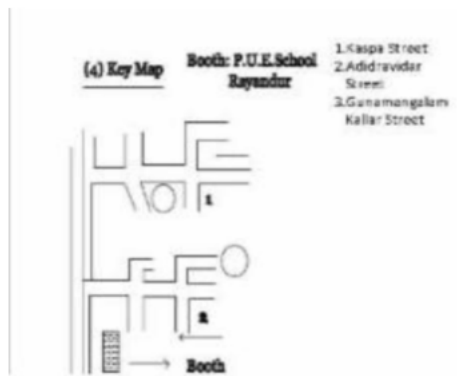

Key MAP View