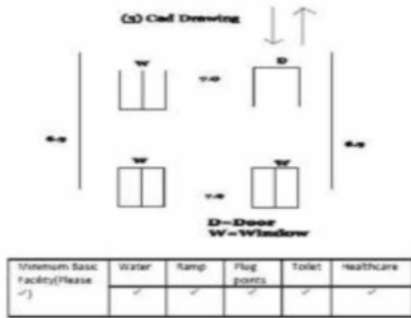

Google Map View

Polling Station Building Front View

Polling Station Front View

Cad View

Key MAP View

1	RQC0598524	பெயர் : சவிராஜ் - தந்தையின் பெயர்: சின்னப்பா - வீட்டு எண் : 1 வயது : 57 பாலினம் : ஆண்	Photo is available	2	RQC0957068	பெயர் : சுந்தரி - கணவர் பெயர்: ரவி - வீட்டு எண் : 1 வயது : 34 பாலினம் : பெண்	Photo is available	3	RQC1160456	பெயர் : ஷமிளா பேகம்ஷா - தந்தையின் பெயர்: சாகுல்அமீது - வீட்டு எண் : 1 வயது : 27 பாலினம் : பெண்	Photo is available
4	RQC2140994	பெயர் : அஜீத் தந்தையின் பெயர்: சேகர் வீட்டு எண் : 01 வயது : 25 பாலினம் : ஆண்	Photo is available	5	RQC0453290	பெயர் : சிலம்பரசன் - தந்தையின் பெயர்: மதியழகன் - வீட்டு எண் : 1-77A வயது : 36 பாலினம் : ஆண்	Photo is available	6	RQC0598409	பெயர் : சுப்பிரமணியன் - தந்தையின் பெயர்: நாகராஜன் - வீட்டு எண் : 1a வயது : 54 பாலினம் : ஆண்	Photo is available
7	RQC0598417	பெயர் : ரவி - தந்தையின் பெயர்: வடிவேல் - வீட்டு எண் : 1a வயது : 45 பாலினம் : ஆண்	Photo is available	8	RQC0598268	பெயர் : சந்திரகலா - தாயின் பெயர்: காமாட்சி - வீட்டு எண் : 1a வயது : 44 பாலினம் : பெண்	Photo is available	9	RQC0597997	பெயர் : ராஜா - தந்தையின் பெயர்: பன்னீர் செல்வம் - வீட்டு எண் : 1a வயது : 39 பாலினம் : ஆண்	Photo is available
10	RQC0957043	பெயர் : வீரமணி - தந்தையின் பெயர்: ஜோசப் - வீட்டு எண் : 1a வயது : 29 பாலினம் : ஆண்	Photo is available	11	RQC0910059	பெயர் : ரகு - தந்தையின் பெயர்: ராஜேந்திரன் - வீட்டு எண் : 1a வயது : 29 பாலினம் : ஆண்	Photo is available	12	RQC1136878	பெயர் : ஆனந்தி - தந்தையின் பெயர்: துரைசாமி - வீட்டு எண் : 1a வயது : 27 பாலினம் : பெண்	Photo is available
13	RQC0910067	பெயர் : பாலசந்தர் - தந்தையின் பெயர்: கிருஷ்ணமூர்த்தி - வீட்டு எண் : 2 வயது : 44 பாலினம் : ஆண்	Photo is available	14	RQC1086404	பெயர் : அல்லாபிச்சை - தந்தையின் பெயர்: சபிபுல்லா - வீட்டு எண் : 2 வயது : 28 பாலினம் : ஆண்	Photo is available	15	RQC2183374	பெயர் : சதீஷ்குமார் தந்தையின் பெயர்: பழனிவேல் வீட்டு எண் : 2 66 2 வயது : 41 பாலினம் : ஆண்	Photo is available
16	RQC0368738	பெயர் : சசிக்கலா - தாயின் பெயர்: கோவிந்தம்மாள் - வீட்டு எண் : 2-69D வயது : 46 பாலினம் : பெண்	Photo is available	17	RQC0368720	பெயர் : கார்த்திகேயன் - தந்தையின் பெயர்: செல்வராஜ் - வீட்டு எண் : 2-69D வயது : 42 பாலினம் : ஆண்	Photo is available	18	RQC0368746	பெயர் : நடுசூயி - தாயின் பெயர்: கோவிந்தம்மாள் - வீட்டு எண் : 2-69D வயது : 41 பாலினம் : பெண்	Photo is available
19	BRN1982545	பெயர் : இக்கால்சாதர் - தந்தையின் பெயர்: ராஜாமுகமது - வீட்டு எண் : 2-441 வயது : 38 பாலினம் : ஆண்	Photo is available	20	RQC0368779	பெயர் : ஆறுமுகம் - தாயின் பெயர்: மகமாயி - வீட்டு எண் : 2-489 வயது : 41 பாலினம் : ஆண்	Photo is available	21	RQC0598110	பெயர் : ஆறவள்ளி - கணவர் பெயர்: ஐய்யப்பன் - வீட்டு எண் : 2-489 வயது : 35 பாலினம் : பெண்	Photo is available
22	BRN1982552	பெயர் : பால்பாண்டி - தந்தையின் பெயர்: சோலைமலை - வீட்டு எண் : 2-497 வயது : 39 பாலினம் : ஆண்	Photo is available	23	RQC0598573	பெயர் : பாலசுப்ரமணியன் - தந்தையின் பெயர்: ரெங்கராஜ் - வீட்டு எண் : 2-498 வயது : 40 பாலினம் : ஆண்	Photo is available	24	BRN1982560	பெயர் : ஜெய்சிங் - தந்தையின் பெயர்: சடையன் - வீட்டு எண் : 2-506 வயது : 62 பாலினம் : ஆண்	Photo is available
25	BRN1982578	பெயர் : ரமாதேவி - கணவர் பெயர்: ஜெயசிங் - வீட்டு எண் : 2-506 வயது : 58 பாலினம் : பெண்	Photo is available	26	RQC0368886	பெயர் : புவணேஸ்வரி - கணவர் பெயர்: சக்திவேல் - வீட்டு எண் : 3-11G வயது : 36 பாலினம் : பெண்	Photo is available	27	RQC0910042	பெயர் : ஓளியழகர் - தந்தையின் பெயர்: அன்புசுந்தரம் - வீட்டு எண் : 3-26 வயது : 29 பாலினம் : ஆண்	Photo is available
28	RQC2140960	பெயர் : ரிநோஷ் பாணு தந்தையின் பெயர்: நிஜாமாஇதீன் வீட்டு எண் : 3/50 வயது : 25 பாலினம் : பெண்	Photo is available	29	RQC2147411	பெயர் : பிரவீணா தந்தையின் பெயர்: தினேஷ் வீட்டு எண் : 3/95இ வயது : 29 பாலினம் : பெண்	Photo is available	30	RQC1271485	பெயர் : ரசியா பேகம் கணவர் பெயர்: முகமது இஸ்மாயில் வீட்டு எண் : 3/110 வயது : 43 பாலினம் : பெண்	Photo is available