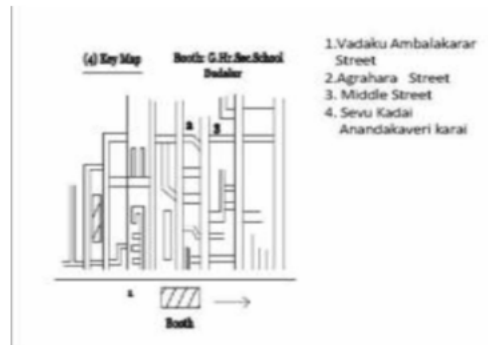

Google Map View

Polling Station Building Front View

Polling Station Front View

Cad View

Key MAP View

1	RQC0598524	பெயர் : சவிராஜ் - தந்தையின் பெயர்: சின்னப்பா - வீட்டு எண் : 1 வயது : 57 பாலினம் : ஆண்	Photo is available	2	RQC0957068	பெயர் : சுந்தரி - கணவர் பெயர்: ரவி - வீட்டு எண் : 1 வயது : 34 பாலினம் : பெண்	Photo is available	3	RQC1160456	பெயர் : ஷமிளா பேகம்ஷா - தந்தையின் பெயர்: சாகுல்அமீது - வீட்டு எண் : 1 வயது : 27 பாலினம் : பெண்	Photo is available
4	RQC2140994	பெயர் : அஜீத் தந்தையின் பெயர்: சேகர் வீட்டு எண் : 01 வயது : 25 பாலினம் : ஆண்	Photo is available	5	RQC0453290	பெயர் : சிலம்பரசன் - தந்தையின் பெயர்: மதியழகன் - வீட்டு எண் : 1-77A வயது : 36 பாலினம் : ஆண்	Photo is available	6	RQC0598409	பெயர் : சுப்பிரமணியன் - தந்தையின் பெயர்: நாகராஜன் - வீட்டு எண் : 1a வயது : 54 பாலினம் : ஆண்	Photo is available
7	RQC0598417	பெயர் : ரவி - தந்தையின் பெயர்: வடிவேல் - வீட்டு எண் : 1a வயது : 45 பாலினம் : ஆண்	Photo is available	8	RQC0598268	பெயர் : சந்திரகலா - தாயின் பெயர்: காமாட்சி - வீட்டு எண் : 1a வயது : 44 பாலினம் : பெண்	Photo is available	9	RQC0597997	பெயர் : ராஜா - தந்தையின் பெயர்: பன்னீர் செல்வம் - வீட்டு எண் : 1a வயது : 39 பாலினம் : ஆண்	Photo is available
10	RQC0957043	பெயர் : வீரமணி - தந்தையின் பெயர்: ஜோசப் - வீட்டு எண் : 1a வயது : 29 பாலினம் : ஆண்	Photo is available	11	RQC0910059	பெயர் : ரகு - தந்தையின் பெயர்: ராஜேந்திரன் - வீட்டு எண் : 1a வயது : 29 பாலினம் : ஆண்	Photo is available	12	RQC1136878	பெயர் : ஆனந்தி - தந்தையின் பெயர்: துரைசாமி - வீட்டு எண் : 1a வயது : 27 பாலினம் : பெண்	Photo is available
13	RQC0910067	பெயர் : பாலசந்தர் - தந்தையின் பெயர்: கிருஷ்ணமூர்த்தி - வீட்டு எண் : 2 வயது : 44 பாலினம் : ஆண்	Photo is available	14	RQC1086404	பெயர் : அல்லாபிச்சை - தந்தையின் பெயர்: சபிபுல்லா - வீட்டு எண் : 2 வயது : 28 பாலினம் : ஆண்	Photo is available	15	RQC2183374	பெயர் : சதீஷ்குமார் தந்தையின் பெயர்: பழனிவேல் வீட்டு எண் : 2 66 2 வயது : 41 பாலினம் : ஆண்	Photo is available
16	RQC0368738	பெயர் : சசிக்கலா - தாயின் பெயர்: கோவிந்தம்மாள் - வீட்டு எண் : 2-69D வயது : 46 பாலினம் : பெண்	Photo is available	17	RQC0368720	பெயர் : கார்த்திகேயன் - தந்தையின் பெயர்: செல்வராஜ் - வீட்டு எண் : 2-69D வயது : 42 பாலினம் : ஆண்	Photo is available	18	RQC0368746	பெயர் : நடுசூயி - தாயின் பெயர்: கோவிந்தம்மாள் - வீட்டு எண் : 2-69D வயது : 41 பாலினம் : பெண்	Photo is available
19	BRN1982545	பெயர் : இக்கால்சாதர் - தந்தையின் பெயர்: ராஜாமுகமது - வீட்டு எண் : 2-441 வயது : 38 பாலினம் : ஆண்	Photo is available	20	RQC0368779	பெயர் : ஆறுமுகம் - தாயின் பெயர்: மகமாயி - வீட்டு எண் : 2-489 வயது : 41 பாலினம் : ஆண்	Photo is available	21	RQC0598110	பெயர் : ஆறவள்ளி - கணவர் பெயர்: ஐய்யப்பன் - வீட்டு எண் : 2-489 வயது : 35 பாலினம் : பெண்	Photo is available
22	BRN1982552	பெயர் : பால்பாண்டி - தந்தையின் பெயர்: சோலைமலை - வீட்டு எண் : 2-497 வயது : 39 பாலினம் : ஆண்	Photo is available	23	RQC0598573	பெயர் : பாலசுப்ரமணியன் - தந்தையின் பெயர்: ரெங்கராஜ் - வீட்டு எண் : 2-498 வயது : 40 பாலினம் : ஆண்	Photo is available	24	BRN1982560	பெயர் : ஜெய்சிங் - தந்தையின் பெயர்: சடையன் - வீட்டு எண் : 2-506 வயது : 62 பாலினம் : ஆண்	Photo is available
25	BRN1982578	பெயர் : ரமாதேவி - கணவர் பெயர்: ஜெயசிங் - வீட்டு எண் : 2-506 வயது : 58 பாலினம் : பெண்	Photo is available	26	RQC0368886	பெயர் : புவணேஸ்வரி - கணவர் பெயர்: சக்திவேல் - வீட்டு எண் : 3-11G வயது : 36 பாலினம் : பெண்	Photo is available	27	RQC0910042	பெயர் : ஓளியழகர் - தந்தையின் பெயர்: அன்புசுந்தரம் - வீட்டு எண் : 3-26 வயது : 29 பாலினம் : ஆண்	Photo is available
28	RQC2140960	பெயர் : ரிநோஷ் பாணு தந்தையின் பெயர்: நிஜாமாஇதீன் வீட்டு எண் : 3/50 வயது : 25 பாலினம் : பெண்	Photo is available	29	RQC2147411	பெயர் : பிரவீணா தந்தையின் பெயர்: தினேஷ் வீட்டு எண் : 3/95இ வயது : 29 பாலினம் : பெண்	Photo is available	30	RQC1271485	பெயர் : ரசியா பேகம் கணவர் பெயர்: முகமது இஸ்மாயில் வீட்டு எண் : 3/110 வயது : 43 பாலினம் : பெண்	Photo is available