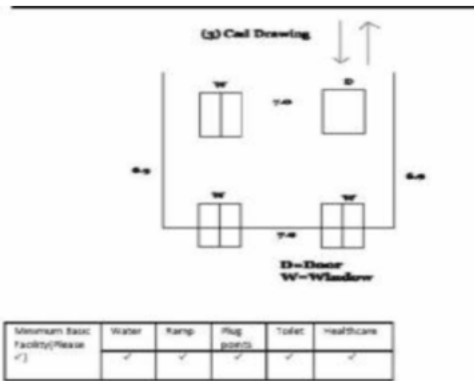

Google Map View

Polling Station Building Front View

Polling Station Front View

Cad View

Key MAP View

1	NFS0599605	பெயர் : முருகேசன் - தந்தையின் பெயர்: ராஜ் - வீட்டு எண் : 0 வயது : 54 பாலினம் : ஆண்	Photo is available	2	NFS0599597	பெயர் : செல்வி - கணவர் பெயர்: இமுருகேசன் - வீட்டு எண் : 0 வயது : 41 பாலினம் : பெண்	Photo is available	3	RQC2141661	பெயர் : ஹரிஹரன் தந்தையின் பெயர்: புண்ணியமூர்த்தி வீட்டு எண் : 0 வயது : 23 பாலினம் : ஆண்	Photo is available
4	RQC2334308	பெயர் : செளமியா தந்தையின் பெயர்: ராமராசு வீட்டு எண் : 0 வயது : 22 பாலினம் : பெண்	Photo is available	5	RQC2334332	பெயர் : சக்திவேல் தந்தையின் பெயர்: ராமராசு வீட்டு எண் : 0 வயது : 20 பாலினம் : ஆண்	Photo is available	6	RQC2355394	பெயர் : ஆதிநாராயண கோ தந்தையின் பெயர்: கோபிசந்திரன் வீட்டு எண் : 0 வயது : 20 பாலினம் : ஆண்	Photo is available
7	RQC2361756	பெயர் : அமலா ச தந்தையின் பெயர்: சங்கர் வீட்டு எண் : 0 வயது : 20 பாலினம் : பெண்	Photo is available	8	RQC0416040	பெயர் : ராணி - கணவர் பெயர்: ராஜசேகரன் - வீட்டு எண் : 1 வயது : 57 பாலினம் : பெண்	Photo is available	9	RQC1043967	பெயர் : சண்முகம் - தந்தையின் பெயர்: ராமலிங்கம் - வீட்டு எண் : 1 வயது : 49 பாலினம் : ஆண்	Photo is available
10	RQC0370767	பெயர் : கலா - கணவர் பெயர்: சிவக்குமார் - வீட்டு எண் : 1 வயது : 43 பாலினம் : பெண்	Photo is available	11	RQC0599225	பெயர் : சுகண்யா - கணவர் பெயர்: விஜயகாந்த் - வீட்டு எண் : 1 வயது : 40 பாலினம் : பெண்	Photo is available	12	RQC0910083	பெயர் : அன்பரசி - கணவர் பெயர்: சவரிதாஸ் - வீட்டு எண் : 1 வயது : 37 பாலினம் : பெண்	Photo is available
13	RQC1238013	பெயர் : நதியா தந்தையின் பெயர்: துரைசாமி வீட்டு எண் : 1 வயது : 29 பாலினம் : பெண்	Photo is available	14	RQC1256965	பெயர் : அனுசுயா தந்தையின் பெயர்: சிவகுமார் வீட்டு எண் : 001 வயது : 27 பாலினம் : பெண்	Photo is available	15	RQC2141539	பெயர் : அலெக்ஸ் பாண்டி தந்தையின் பெயர்: முருகேசன் வீட்டு எண் : 01 வயது : 24 பாலினம் : ஆண்	Photo is available
16	RQC1257039	பெயர் : ஜீவானந்தம் தந்தையின் பெயர்: சக்திவேல் வீட்டு எண் : 1/2-31 வயது : 37 பாலினம் : ஆண்	Photo is available	17	RQC0370148	பெயர் : கருப்பையா - தந்தையின் பெயர்: அழகன் - வீட்டு எண் : 1-2-317 வயது : 50 பாலினம் : ஆண்	Photo is available	18	RQC0370551	பெயர் : பழனிமம்மாள் - கணவர் பெயர்: கருப்பையா - வீட்டு எண் : 1-2-317 வயது : 43 பாலினம் : பெண்	Photo is available
19	RTW1354653	பெயர் : பால்ராஜ் இதரர் பெயர்: அறிவுக்கண்ணு வீட்டு எண் : 1/65ஏ7 வயது : 71 பாலினம் : ஆண்	Photo is available	20	RQC1256841	பெயர் : அறிவுக்கண்ணு கணவர் பெயர்: பால்ராஜ் வீட்டு எண் : 1/65 ஏ7 வயது : 67 பாலினம் : பெண்	Photo is available	21	RQC2215085	பெயர் : சுரேஷ்குமார் தந்தையின் பெயர்: பால்ராஜ் வீட்டு எண் : 1/65ஏ7 வயது : 43 பாலினம் : ஆண்	Photo is available
22	RQC2164366	பெயர் : சிரோன்மணி கணவர் பெயர்: அரசுவணங்காமுடி வீட்டு எண் : 1/75 வயது : 45 பாலினம் : பெண்	Photo is available	23	RQC2385078	பெயர் : மகேஷ்வர் முருகேசன் தந்தையின் பெயர்: முருகேசன் வீட்டு எண் : 1/389 வயது : 20 பாலினம் : ஆண்	Photo is available	24	RQC0957266	பெயர் : செந்தாமரை செல்வி - கணவர் பெயர்: துரைராஜ் - வீட்டு எண் : 1A வயது : 60 பாலினம் : பெண்	Photo is available
25	RQC0957332	பெயர் : வேளாங்கண்ணி - கணவர் பெயர்: கணேசன் - வீட்டு எண் : 1a வயது : 57 பாலினம் : பெண்	Photo is available	26	RQC0957274	பெயர் : சபியா பேகம் - கணவர் பெயர்: பிச்சைமுகமது - வீட்டு எண் : 1A வயது : 39 பாலினம் : பெண்	Photo is available	27	RQC0910430	பெயர் : முகமதுஇஷாக் - தந்தையின் பெயர்: அலாவுதீன் - வீட்டு எண் : 1a வயது : 29 பாலினம் : ஆண்	Photo is available
28	RQC1137116	பெயர் : ஆல்பின் இமாகுலேட் - தந்தையின் பெயர்: செல்வம் - வீட்டு எண் : 1A வயது : 27 பாலினம் : பெண்	Photo is available	29	RQC2339539	பெயர் : ரேஷ்மா தந்தையின் பெயர்: சாதிக் அலி வீட்டு எண் : 1ஏ வயது : 20 பாலினம் : பெண்	Photo is available	30	RQC0598961	பெயர் : சண்முகம் - தந்தையின் பெயர்: பெரியசாமி - வீட்டு எண் : 1-a வயது : 72 பாலினம் : ஆண்	Photo is available