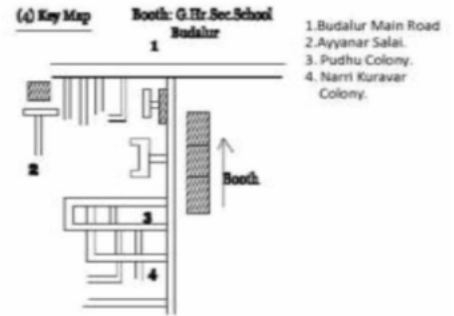

Google Map View

Polling Station Building Front View

Polling Station Front View

Cad View

Key MAP View

1	NFS0599605	பெயர் : முருகேசன் - தந்தையின் பெயர்: ராஜ் - வீட்டு எண் : 0 வயது : 54 பாலினம் : ஆண்	Photo is available	2	NFS0599597	பெயர் : செல்வி - கணவர் பெயர்: இமுருகேசன் - வீட்டு எண் : 0 வயது : 41 பாலினம் : பெண்	Photo is available	3	RQC2141661	பெயர் : ஹரிஹரன் தந்தையின் பெயர்: புண்ணியமூர்த்தி வீட்டு எண் : 0 வயது : 23 பாலினம் : ஆண்	Photo is available
4	RQC2334308	பெயர் : செளமியா தந்தையின் பெயர்: ராமராசு வீட்டு எண் : 0 வயது : 22 பாலினம் : பெண்	Photo is available	5	RQC2334332	பெயர் : சக்திவேல் தந்தையின் பெயர்: ராமராசு வீட்டு எண் : 0 வயது : 20 பாலினம் : ஆண்	Photo is available	6	RQC2355394	பெயர் : ஆதிநாராயண கோ தந்தையின் பெயர்: கோபிசந்திரன் வீட்டு எண் : 0 வயது : 20 பாலினம் : ஆண்	Photo is available
7	RQC2361756	பெயர் : அமலா ச தந்தையின் பெயர்: சங்கர் வீட்டு எண் : 0 வயது : 20 பாலினம் : பெண்	Photo is available	8	RQC0416040	பெயர் : ராணி - கணவர் பெயர்: ராஜசேகரன் - வீட்டு எண் : 1 வயது : 57 பாலினம் : பெண்	Photo is available	9	RQC1043967	பெயர் : சண்முகம் - தந்தையின் பெயர்: ராமலிங்கம் - வீட்டு எண் : 1 வயது : 49 பாலினம் : ஆண்	Photo is available
10	RQC0370767	பெயர் : கலா - கணவர் பெயர்: சிவக்குமார் - வீட்டு எண் : 1 வயது : 43 பாலினம் : பெண்	Photo is available	11	RQC0599225	பெயர் : சுகண்யா - கணவர் பெயர்: விஜயகாந்த் - வீட்டு எண் : 1 வயது : 40 பாலினம் : பெண்	Photo is available	12	RQC0910083	பெயர் : அன்பரசி - கணவர் பெயர்: சவரிதாஸ் - வீட்டு எண் : 1 வயது : 37 பாலினம் : பெண்	Photo is available
13	RQC1238013	பெயர் : நதியா தந்தையின் பெயர்: துரைசாமி வீட்டு எண் : 1 வயது : 29 பாலினம் : பெண்	Photo is available	14	RQC1256965	பெயர் : அனுசுயா தந்தையின் பெயர்: சிவகுமார் வீட்டு எண் : 001 வயது : 27 பாலினம் : பெண்	Photo is available	15	RQC2141539	பெயர் : அலெக்ஸ் பாண்டி தந்தையின் பெயர்: முருகேசன் வீட்டு எண் : 01 வயது : 24 பாலினம் : ஆண்	Photo is available
16	RQC1257039	பெயர் : ஜீவானந்தம் தந்தையின் பெயர்: சக்திவேல் வீட்டு எண் : 1/2-31 வயது : 37 பாலினம் : ஆண்	Photo is available	17	RQC0370148	பெயர் : கருப்பையா - தந்தையின் பெயர்: அழகன் - வீட்டு எண் : 1-2-317 வயது : 50 பாலினம் : ஆண்	Photo is available	18	RQC0370551	பெயர் : பழனிமம்மாள் - கணவர் பெயர்: கருப்பையா - வீட்டு எண் : 1-2-317 வயது : 43 பாலினம் : பெண்	Photo is available
19	RTW1354653	பெயர் : பால்ராஜ் இதரர் பெயர்: அறிவுக்கண்ணு வீட்டு எண் : 1/65ஏ7 வயது : 71 பாலினம் : ஆண்	Photo is available	20	RQC1256841	பெயர் : அறிவுக்கண்ணு கணவர் பெயர்: பால்ராஜ் வீட்டு எண் : 1/65 ஏ7 வயது : 67 பாலினம் : பெண்	Photo is available	21	RQC2215085	பெயர் : சுரேஷ்குமார் தந்தையின் பெயர்: பால்ராஜ் வீட்டு எண் : 1/65ஏ7 வயது : 43 பாலினம் : ஆண்	Photo is available
22	RQC2164366	பெயர் : சிரோன்மணி கணவர் பெயர்: அரசுவணங்காமுடி வீட்டு எண் : 1/75 வயது : 45 பாலினம் : பெண்	Photo is available	23	RQC2385078	பெயர் : மகேஷ்வர் முருகேசன் தந்தையின் பெயர்: முருகேசன் வீட்டு எண் : 1/389 வயது : 20 பாலினம் : ஆண்	Photo is available	24	RQC0957266	பெயர் : செந்தாமரை செல்வி - கணவர் பெயர்: துரைராஜ் - வீட்டு எண் : 1A வயது : 60 பாலினம் : பெண்	Photo is available
25	RQC0957332	பெயர் : வேளாங்கண்ணி - கணவர் பெயர்: கணேசன் - வீட்டு எண் : 1a வயது : 57 பாலினம் : பெண்	Photo is available	26	RQC0957274	பெயர் : சபியா பேகம் - கணவர் பெயர்: பிச்சைமுகமது - வீட்டு எண் : 1A வயது : 39 பாலினம் : பெண்	Photo is available	27	RQC0910430	பெயர் : முகமதுஇஷாக் - தந்தையின் பெயர்: அலாவுதீன் - வீட்டு எண் : 1a வயது : 29 பாலினம் : ஆண்	Photo is available
28	RQC1137116	பெயர் : ஆல்பின் இமாகுலேட் - தந்தையின் பெயர்: செல்வம் - வீட்டு எண் : 1A வயது : 27 பாலினம் : பெண்	Photo is available	29	RQC2339539	பெயர் : ரேஷ்மா தந்தையின் பெயர்: சாதிக் அலி வீட்டு எண் : 1ஏ வயது : 20 பாலினம் : பெண்	Photo is available	30	RQC0598961	பெயர் : சண்முகம் - தந்தையின் பெயர்: பெரியசாமி - வீட்டு எண் : 1-a வயது : 72 பாலினம் : ஆண்	Photo is available