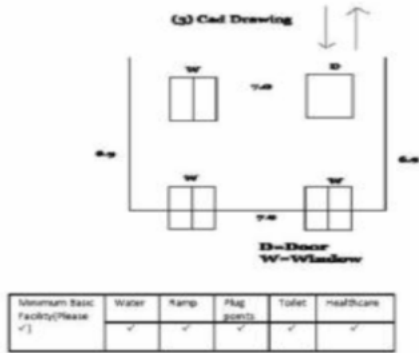

Google Map View

Polling Station Building Front View

Polling Station Front View

Cad View

Key MAP View

1 பெயர் : நாகராஜன் - தந்தையின் பெயர்: கோவிந்தராஜன் - வீட்டு எண் : 1 வயது : 67 பாலினம் : ஆண் Photo is available	RQC0957761	2 பெயர் : சுமதி - கணவர் பெயர்: நாகராஜன் - வீட்டு எண் : 1 வயது : 59 பாலினம் : பெண் Photo is available	RQC0957746	3 பெயர் : வண்ணமதி - கணவர் பெயர்: விக்டர் - வீட்டு எண் : 1 வயது : 38 பாலினம் : பெண் Photo is available	BRN1988922
4 பெயர் : சத்யா - கணவர் பெயர்: செந்தில்குமார் - வீட்டு எண் : 1 வயது : 34 பாலினம் : பெண் Photo is available	RQC0957753	5 பெயர் : சுவேதா - தந்தையின் பெயர்: நாகராஜன் - வீட்டு எண் : 1 வயது : 30 பாலினம் : பெண் Photo is available	RQC0957738	6 பெயர் : வினித் ர் தந்தையின் பெயர்: ரமேஷ் - வீட்டு எண் : 1 வயது : 29 பாலினம் : ஆண் Photo is available	RQC1044411
7 பெயர் : பூரணி கணவர் பெயர்: சங்கர மூர்த்தி வீட்டு எண் : 1 வயது : 26 பாலினம் : பெண் Photo is available	RQC2141745	8 பெயர் : கீர்த்திகா - தந்தையின் பெயர்: சாமிநாதன் - வீட்டு எண் : 1-0 வயது : 28 பாலினம் : பெண் Photo is available	RQC1086545	9 பெயர் : முத்தமிழ்செல்வன் - தந்தையின் பெயர்: மாணிக்கம் - வீட்டு எண் : 1-1 வயது : 47 பாலினம் : ஆண் Photo is available	RQC0108498
10 பெயர் : குளோரி பிரிஷ்கில்லா தந்தையின் பெயர்: சீனிவாசன் வீட்டு எண் : 1/22 வயது : 23 பாலினம் : பெண் Photo is available	RQC2208072	11 பெயர் : விவேக் - தந்தையின் பெயர்: பொன்னுராமன் - வீட்டு எண் : 1/36ஏ வயது : 40 பாலினம் : ஆண் Photo is available	GKS1429125	12 பெயர் : ஜவஹர் மூர்த்தி தந்தையின் பெயர்: பிச்சையா வீட்டு எண் : 1 60 வயது : 61 பாலினம் : ஆண் Photo is available	RQC2188340
13 பெயர் : சரஸ்வதி - கணவர் பெயர்: கார்த்திகேயன் - வீட்டு எண் : 1-99 வயது : 48 பாலினம் : பெண் Photo is available	RQC0108506	14 பெயர் : சித்திரைசெல்வி - கணவர் பெயர்: அண்ணாதுரை - வீட்டு எண் : 1-A வயது : 54 பாலினம் : பெண் Photo is available	RQC0599308	15 பெயர் : சாந்தி ஜெயசீலி - கணவர் பெயர்: ஆரோன் ராஜ் - வீட்டு எண் : 1-a வயது : 43 பாலினம் : பெண் Photo is available	RQC0600395
16 பெயர் : பொக்கிஷம் - கணவர் பெயர்: பிரபு - வீட்டு எண் : 1-A வயது : 39 பாலினம் : பெண் Photo is available	RQC0599613	17 பெயர் : சீதாலெட்சுமி - கணவர் பெயர்: பால்ராஜ் - வீட்டு எண் : 1-A வயது : 38 பாலினம் : பெண் Photo is available	RQC0599654	18 பெயர் : சங்கீதா - தந்தையின் பெயர்: பால்ராஜ் - வீட்டு எண் : 1-A வயது : 36 பாலினம் : பெண் Photo is available	RQC0599332
19 பெயர் : அஜய் - தந்தையின் பெயர்: அண்ணாதுரை - வீட்டு எண் : 1-A வயது : 34 பாலினம் : ஆண் Photo is available	RQC0599043	20 பெயர் : தெய்வராணி - கணவர் பெயர்: ராதாரமேஷ் - வீட்டு எண் : 1-A வயது : 33 பாலினம் : பெண் Photo is available	RQC0598821	21 பெயர் : பிரபாகர் - தந்தையின் பெயர்: பால்ராஜ் - வீட்டு எண் : 1-A வயது : 33 பாலினம் : ஆண் Photo is available	RQC0599076
22 பெயர் : ராஜா - தந்தையின் பெயர்: தியாகராஜன் - வீட்டு எண் : 1-A வயது : 32 பாலினம் : ஆண் Photo is available	RQC0600312	23 பெயர் : நிர்மலாதேவி - கணவர் பெயர்: ரெகுபதி - வீட்டு எண் : 2 வயது : 63 பாலினம் : பெண் Photo is available	BRN1419241	24 பெயர் : புவனேஷ்வரி - கணவர் பெயர்: ரகுபதி வீட்டு எண் : 2 வயது : 49 பாலினம் : பெண் Photo is available	BRN1419407
25 பெயர் : சிவக்குமார் - தந்தையின் பெயர்: சோலை - வீட்டு எண் : 2 வயது : 47 பாலினம் : ஆண் Photo is available	RQC0453530	26 பெயர் : லதாதேவி - தந்தையின் பெயர்: ரெகுபதி - வீட்டு எண் : 2 வயது : 42 பாலினம் : பெண் Photo is available	BRN1419233	27 பெயர் : செந்தில்குமார் ரகுபதி தந்தையின் பெயர்: ரகுபதி வீட்டு எண் : 02 வயது : 41 பாலினம் : ஆண் Photo is available	BRN1419068
28 பெயர் : சாமுவேல் - தந்தையின் பெயர்: சீனிவாசன் - வீட்டு எண் : 2 வயது : 27 பாலினம் : ஆண் Photo is available	RQC1160563	29 பெயர் : சுரேந்திரன் - தந்தையின் பெயர்: ராமதாஸ் - வீட்டு எண் : 2-863 வயது : 43 பாலினம் : ஆண் Photo is available	RQC0108464	30 பெயர் : ரெத்தினசாமி - தந்தையின் பெயர்: சரவணன் - வீட்டு எண் : 3 வயது : 62 பாலினம் : ஆண் Photo is available	RQC0691543