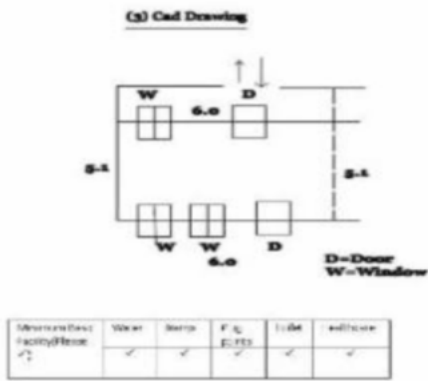

Google Map View

Polling Station Building Front View

Polling Station Front View

Cad View

Key MAP View

1 பெயர் : சுகன்யா இதரர் பெயர் : வீரசாமி வீட்டு எண் : 1 வயது : 32 பாலினம் : பெண்	RQC2315752 Photo is available	2 பெயர் : உஷா - தந்தையின் பெயர்: மதியழகன் - வீட்டு எண் : 1 வயது : 30 பாலினம் : பெண்	RQC1102573 Photo is available	3 பெயர் : உமாபதி - தந்தையின் பெயர்: செல்வராஜ் - வீட்டு எண் : 1-48 வயது : 41 பாலினம் : பெண்	RQC0604413 Photo is available
4 பெயர் : காமராஜ் தந்தையின் பெயர்: மகாலிங்கம் வீட்டு எண் : 1/49 வயது : 36 பாலினம் : ஆண்	RQC2236339 Photo is available	5 பெயர் : சந்துரு ப தந்தையின் பெயர்: பழனிவேல் வீட்டு எண் : 1/96பி வயது : 20 பாலினம் : ஆண்	RQC2447183 Photo is available	6 பெயர் : சோபியா வசந்த் கணவர் பெயர்: வசந்த் வீட்டு எண் : 1/215 வயது : 23 பாலினம் : பெண்	RQC2428951 Photo is available
7 பெயர் : கமலக்கண்ணன் - தந்தையின் பெயர்: முருகேசன் - வீட்டு எண் : 2 வயது : 29 பாலினம் : ஆண்	RQC0958454 Photo is available	8 பெயர் : அசோக்குமார் - தாயின் பெயர்: மாணிக்கசுமதி - வீட்டு எண் : 2-16 வயது : 29 பாலினம் : ஆண்	RQC0958389 Photo is available	9 பெயர் : சரண்யா - தந்தையின் பெயர்: ரவிச்சந்திரன் - வீட்டு எண் : 2-22 வயது : 27 பாலினம் : பெண்	RQC1138221 Photo is available
10 பெயர் : போசங்கு - தந்தையின் பெயர்: சின்ராசு - வீட்டு எண் : 2-61b வயது : 73 பாலினம் : ஆண்	RQC0603969 Photo is available	11 பெயர் : முருகேசன் - தந்தையின் பெயர்: வேலு - வீட்டு எண் : 2-65 வயது : 65 பாலினம் : ஆண்	RQC0603951 Photo is available	12 பெயர் : அருண் குமார் - தந்தையின் பெயர்: சதாசிவம் - வீட்டு எண் : 2-71 வயது : 31 பாலினம் : ஆண்	RQC0855114 Photo is available
13 பெயர் : பார்வதி - தந்தையின் பெயர்: பாலதெண்டாயுதபாணி - வீட்டு எண் : 2-88 வயது : 32 பாலினம் : பெண்	RQC0603993 Photo is available	14 பெயர் : மணிகண்டன் - தந்தையின் பெயர்: சாமிநாதன் - வீட்டு எண் : 2-120 வயது : 31 பாலினம் : ஆண்	RQC0958447 Photo is available	15 பெயர் : மணிகண்டன் கோ தந்தையின் பெயர்: கோவிந்தராஜ் வீட்டு எண் : 2/122 வயது : 22 பாலினம் : ஆண்	RQC2354611 Photo is available
16 பெயர் : திவாகர் தந்தையின் பெயர்: கோவிந்தராஜ் வீட்டு எண் : 2/122 வயது : 20 பாலினம் : ஆண்	RQC2309847 Photo is available	17 பெயர் : துர்கா தந்தையின் பெயர்: ரெத்தினசாமி வீட்டு எண் : 2/133 வயது : 26 பாலினம் : பெண்	RQC2178853 Photo is available	18 பெயர் : ராகவன் - தந்தையின் பெயர்: நாகேந்திரன் - வீட்டு எண் : 2-159 வயது : 29 பாலினம் : ஆண்	RQC0958371 Photo is available
19 பெயர் : புருஷோத்தமன் து தந்தையின் பெயர்: துரையாசன் வீட்டு எண் : 2/162 வயது : 21 பாலினம் : ஆண்	RQC2364461 Photo is available	20 பெயர் : பிரியங்கா - தந்தையின் பெயர்: பாஸ்கர் - வீட்டு எண் : 2-184 வயது : 27 பாலினம் : பெண்	RQC1138262 Photo is available	21 பெயர் : மோகனபிரியா தனபால் கணவர் பெயர்: ராகவன் வீட்டு எண் : 2/196 வயது : 24 பாலினம் : பெண்	RQC2454247 Photo is available
22 பெயர் : ஹரிகரன் தந்தையின் பெயர்: கிருஷ்ணமூர்த்தி வீட்டு எண் : 3/95எீ வயது : 27 பாலினம் : ஆண்	RQC2186336 Photo is available	23 பெயர் : பாண்டியராஜன் தந்தையின் பெயர்: ஜெயபால் ஃபாதர் வீட்டு எண் : 3/117 வயது : 34 பாலினம் : ஆண்	RQC1279769 Photo is available	24 பெயர் : அருண் குமார் தந்தையின் பெயர்: அண்ணாதுரை வீட்டு எண் : 4/30 வயது : 27 பாலினம் : ஆண்	RQC1187236 Photo is available
25 பெயர் : ஜெகதீஸ்வரி - தந்தையின் பெயர்: பாஸ்கரன் - வீட்டு எண் : 6/117 வயது : 27 பாலினம் : பெண்	RQC1138270 Photo is available	26 பெயர் : சுகந்தி - தந்தையின் பெயர்: பெரியசாமி - வீட்டு எண் : 54B வயது : 41 பாலினம் : பெண்	BRN1984111 Photo is available	27 பெயர் : சிவகுமார் - தந்தையின் பெயர்: பெரியசாமி - வீட்டு எண் : 54B வயது : 38 பாலினம் : ஆண்	RQC0158949 Photo is available
28 பெயர் : ராசு - தந்தையின் பெயர்: தங்கமுத்து - வீட்டு எண் : 64 வயது : 74 பாலினம் : ஆண்	RQC1421114 Photo is available	29 பெயர் : சூர்யா தாயின் பெயர்: தமிழரசி வீட்டு எண் : 67 வயது : 22 பாலினம் : ஆண்	RQC2315372 Photo is available	30 பெயர் : ராஜ்குமார் இதரர் பெயர்: கோவிந்தராஜ் வீட்டு எண் : 75 வயது : 33 பாலினம் : ஆண்	RQC2315661 Photo is available