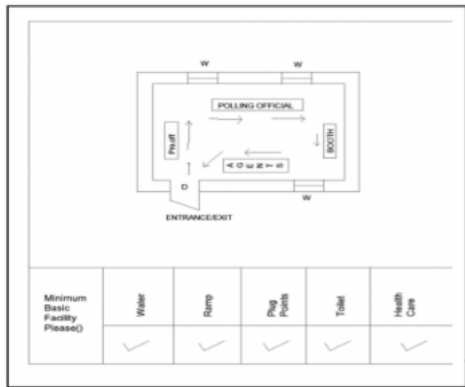

வாக்காளர் பதிவு அலுவலரின்
கையொப்பம்

Nazri Naksha

Google Map View

Polling Station Building Front View

Polling Station Front View

Cad View

Key MAP View

1	RQC0855742	பெயர் : பாலசுப்ரமணியன் - தந்தையின் பெயர்: செல்வம் - வீட்டு எண் : 1 வயது : 38 பாலினம் : ஆண்	Photo is available	2	RQC0855817	பெயர் : மகாலெட்சுமி - கணவர் பெயர்: குமார் - வீட்டு எண் : 1 வயது : 34 பாலினம் : பெண்	Photo is available	3	RQC0055731	பெயர் : தீபா - தந்தையின் பெயர்: பரமசிவம் - வீட்டு எண் : 1/9ஏ வயது : 42 பாலினம் : பெண்	Photo is available
4	RQC1277615	பெயர் : ஜெயானி தந்தையின் பெயர்: உதயகுமார் வீட்டு எண் : 1/11 வயது : 25 பாலினம் : பெண்	Photo is available	5	RQC0372862	பெயர் : லலிதா - கணவர் பெயர்: தங்கப்பா - வீட்டு எண் : 1-16A வயது : 56 பாலினம் : பெண்	Photo is available	6	RQC0958926	பெயர் : முத்துமாணிக்கம் - கணவர் பெயர்: வெங்கடாஜலபதி - வீட்டு எண் : 1a வயது : 35 பாலினம் : பெண்	Photo is available
7	BRN1878834	பெயர் : கோமதி - கணவர் பெயர்: ஜோதிவேல் - வீட்டு எண் : 2 வயது : 45 பாலினம் : பெண்	Photo is available	8	RQC2378081	பெயர் : அபிநயா தந்தையின் பெயர்: இளங்கோவன் வீட்டு எண் : 2/16 வயது : 19 பாலினம் : பெண்	Photo is available	9	RQC0263947	பெயர் : இந்துமதி - கணவர் பெயர்: சிவக்குமார் - வீட்டு எண் : 2-49 வயது : 45 பாலினம் : பெண்	Photo is available
10	RQC1139088	பெயர் : சரண்யா - கணவர் பெயர்: அழகர்சாமி - வீட்டு எண் : 2-49 வயது : 34 பாலினம் : பெண்	Photo is available	11	RQC2012870	பெயர் : கலைவாணி கணவர் பெயர்: மணிகண்டன் வீட்டு எண் : 2/49இ வயது : 31 பாலினம் : பெண்	Photo is available	12	RQC2012854	பெயர் : தமிழ்செல்வி கணவர் பெயர்: கேசவன் வீட்டு எண் : 2/49F வயது : 27 பாலினம் : பெண்	Photo is available
13	RQC0693648	பெயர் : மாதவி - கணவர் பெயர்: பாண்டியன் - வீட்டு எண் : 2-57B வயது : 42 பாலினம் : பெண்	Photo is available	14	RQC2440840	பெயர் : விஜய் தந்தையின் பெயர்: மோகன் வீட்டு எண் : 2/184 வயது : 19 பாலினம் : ஆண்	Photo is available	15	RQC1841766	பெயர் : பானுமதி - கணவர் பெயர்: செல்வம் - வீட்டு எண் : 3 வயது : 71 பாலினம் : பெண்	Photo is available
16	BRN1300250	பெயர் : அழகர்சாமி - தந்தையின் பெயர்: செல்வம் - வீட்டு எண் : 3 வயது : 42 பாலினம் : ஆண்	Photo is available	17	RQC1841774	பெயர் : கிரஷ்ணம்மாள் - கணவர் பெயர்: பக்கிரி - வீட்டு எண் : 4 வயது : 91 பாலினம் : பெண்	Photo is available	18	RQC2432375	பெயர் : மகாராஜா தந்தையின் பெயர்: ராஜேந்திரன் வீட்டு எண் : 4/18 வயது : 19 பாலினம் : ஆண்	Photo is available
19	RQC1231489	பெயர் : லக்ஷ்மி கணவர் பெயர்: வடிவேல் வீட்டு எண் : 4/19 வயது : 44 பாலினம் : பெண்	Photo is available	20	RQC2396372	பெயர் : நிரஞ்சன் தந்தையின் பெயர்: வடிவேலு வீட்டு எண் : 4/19 வயது : 19 பாலினம் : ஆண்	Photo is available	21	RQC2452704	பெயர் : சிவக்குமார் தந்தையின் பெயர்: வடிவேலு வீட்டு எண் : 4/19 வயது : 19 பாலினம் : ஆண்	Photo is available
22	RQC1231463	பெயர் : மதுபிரியா தந்தையின் பெயர்: ராஜாராம் வீட்டு எண் : 4.29 வயது : 29 பாலினம் : பெண்	Photo is available	23	BRN1299866	பெயர் : மணிகண்டன் - தந்தையின் பெயர்: மருதையன் - வீட்டு எண் : 5 வயது : 45 பாலினம் : ஆண்	Photo is available	24	BRN1300102	பெயர் : கேசவன் - தந்தையின் பெயர்: மருதையன் - வீட்டு எண் : 5 வயது : 42 பாலினம் : ஆண்	Photo is available
# 25	RQC0263939	பெயர் : சதீஷ்குமார் ம தந்தையின் பெயர்: மருதையன் - வீட்டு எண் : 5-49 வயது : 39 பாலினம் : ஆண்	Photo is available	26	BRN1068139	பெயர் : சிவகுமார் - தந்தையின் பெயர்: பன்னீர்செல்வம் - வீட்டு எண் : 6 வயது : 46 பாலினம் : ஆண்	Photo is available	27	BRN1877406	பெயர் : அசோக்குமார் - தந்தையின் பெயர்: பன்னீர்செல்வம் - வீட்டு எண் : 6 வயது : 42 பாலினம் : ஆண்	Photo is available
28	RQC1841782	பெயர் : இராமாமிர்தம் - கணவர் பெயர்: பொன்ராமன் - வீட்டு எண் : 7 வயது : 93 பாலினம் : பெண்	Photo is available	29	RQC1841790	பெயர் : பன்னீர்செல்வம் - தந்தையின் பெயர்: பிச்சையா - வீட்டு எண் : 7 வயது : 70 பாலினம் : ஆண்	Photo is available	30	BRN1947332	பெயர் : ராஜகுமாரி - கணவர் பெயர்: மருதையன் - வீட்டு எண் : 7 வயது : 63 பாலினம் : பெண்	Photo is available