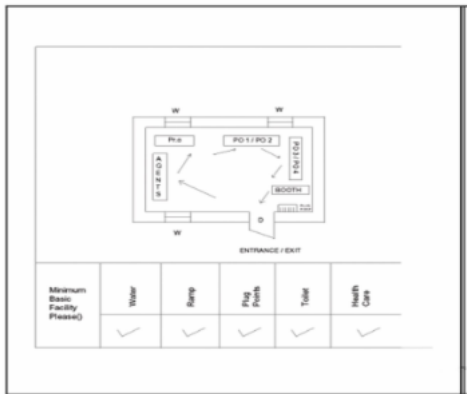

Google Map View

Polling Station Building Front View

Elevation

Polling Station Front View

Elevation

Cad View

Key MAP View

சட்டமன்றத் தொகுதியின் எண் மற்றும் பெயர் : 173-திருவையாறு
பிரிவு எண் மற்றும் பெயர் 1-ஆச்சனூர் (வ.கி) வைத்தியநாதன் பேட்டை (ஊ), தொட்டித்தெருவார்டு-4