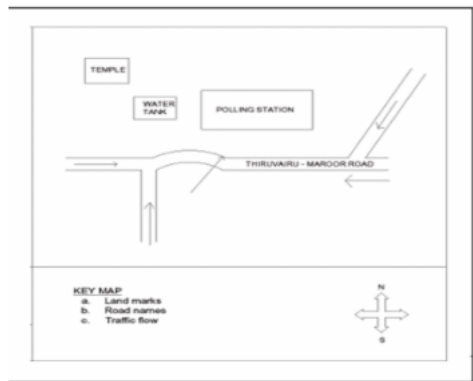

Google Map View

Polling Station Building Front View

Elevation

Polling Station Front View

Elevation

Cad View

Key MAP View

சட்டமன்றத் தொகுதியின் எண் மற்றும் பெயர் : 173-திருவையாறு
பிரிவு எண் மற்றும் பெயர் 1-ஆச்சனூர் (வ.கி) வைத்தியநாதன் பேட்டை (ஊ), தொட்டித்தெருவார்டு-4