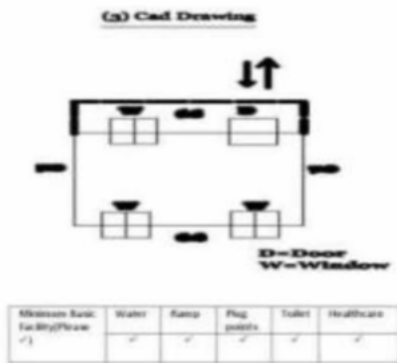

Google Map View

Polling Station Building Front View

Polling Station Front View

Cad View

Key MAP View

1 பெயர் : மஞ்சளா தந்தையின் பெயர்: மணிவண்ணன் வீட்டு எண் : 0 வயது : 35 பாலினம் : பெண் Photo is available	RQC2372423	2 பெயர் : பூஷ்பம் கணவர் பெயர்: ராமலிங்கம் வீட்டு எண் : 0 வயது : 31 பாலினம் : பெண் Photo is available	RQC2076776	3 பெயர் : கண்ணகி - கணவர் பெயர்: இளையராஜா - வீட்டு எண் : 1 வயது : 72 பாலினம் : பெண் Photo is available	RQC0857300
4 பெயர் : பூவலிங்கம் - தந்தையின் பெயர்: வேதையன் - வீட்டு எண் : 1 வயது : 56 பாலினம் : ஆண் Photo is available	RQC1896638	5 பெயர் : உஜ்ஜல்சிங் - தந்தையின் பெயர்: குமரமணி - வீட்டு எண் : 1 வயது : 55 பாலினம் : ஆண் Photo is available	RQC1896646	6 பெயர் : தேசிங்குராஜன் - தந்தையின் பெயர்: குமரமணி - வீட்டு எண் : 1 வயது : 52 பாலினம் : ஆண் Photo is available	RQC1896653
7 பெயர் : விஜயவேல் - தந்தையின் பெயர்: குமரமணி - வீட்டு எண் : 1 வயது : 50 பாலினம் : ஆண் Photo is available	RQC1896661	8 பெயர் : ஈஸ்வரி - கணவர் பெயர்: வினோபா - வீட்டு எண் : 1 வயது : 48 பாலினம் : பெண் Photo is available	BRN1101484	9 பெயர் : புவனேஸ்வரி - கணவர் பெயர்: சித்திரை செல்வன் - வீட்டு எண் : 1 வயது : 46 பாலினம் : பெண் Photo is available	RQC0611806
10 பெயர் : முனியரசன் - தந்தையின் பெயர்: குணசேகரன் - வீட்டு எண் : 1 வயது : 43 பாலினம் : ஆண் Photo is available	RQC0960930	# 11 பெயர் : பாலமுருகன் கு தந்தையின் பெயர்: குணசேகரன் - வீட்டு எண் : 1/44 வயது : 42 பாலினம் : ஆண் Photo is available	RQC0960864	12 பெயர் : கலைவாணி - கணவர் பெயர்: மணிகண்டன் - வீட்டு எண் : 1 வயது : 41 பாலினம் : பெண் Photo is available	RQC0611731
13 பெயர் : செந்தில் குமார் - தந்தையின் பெயர்: ராமையா - வீட்டு எண் : 1 வயது : 41 பாலினம் : ஆண் Photo is available	RQC0612077	14 பெயர் : ஜனகவள்ளி - கணவர் பெயர்: ரெங்கநாதன் - வீட்டு எண் : 1 வயது : 39 பாலினம் : பெண் Photo is available	RQC0611814	15 பெயர் : கிருஷ்ணம்மாள் - கணவர் பெயர்: சீனிவாசன் - வீட்டு எண் : 1 வயது : 38 பாலினம் : பெண் Photo is available	RQC0612093
16 பெயர் : புண்ணியமூர்த்தி - தந்தையின் பெயர்: வீரமணி - வீட்டு எண் : 1 வயது : 37 பாலினம் : ஆண் Photo is available	RQC0376004	17 பெயர் : இலக்கியா - தாயின் பெயர்: தமயந்தி - வீட்டு எண் : 1 வயது : 36 பாலினம் : பெண் Photo is available	RQC0375907	18 பெயர் : குமார் - தந்தையின் பெயர்: மருதமுத்து - வீட்டு எண் : 1 வயது : 36 பாலினம் : ஆண் Photo is available	RQC0612127
19 பெயர் : லெட்சுமணன் - தந்தையின் பெயர்: மருதமுத்து - வீட்டு எண் : 1 வயது : 34 பாலினம் : ஆண் Photo is available	RQC0612044	20 பெயர் : ராமலிங்கம் - தந்தையின் பெயர்: மருதமுத்து - வீட்டு எண் : 1 வயது : 33 பாலினம் : ஆண் Photo is available	RQC0612358	21 பெயர் : விஜயகுமார் - தந்தையின் பெயர்: ராஜாங்கம் - வீட்டு எண் : 1 வயது : 32 பாலினம் : ஆண் Photo is available	RQC0960872
22 பெயர் : உதயகுமார் - தாயின் பெயர்: அஞ்சலாதேவி - வீட்டு எண் : 1 வயது : 32 பாலினம் : ஆண் Photo is available	RQC0960898	23 பெயர் : ராஜாராம் - தந்தையின் பெயர்: மகாராஜா - வீட்டு எண் : 1 வயது : 32 பாலினம் : ஆண் Photo is available	RQC0960955	24 பெயர் : தினேஷ் - தந்தையின் பெயர்: சித்திரை செல்வன் - வீட்டு எண் : 1 வயது : 32 பாலினம் : ஆண் Photo is available	RQC0611756
25 பெயர் : விக்னேஷ் - தந்தையின் பெயர்: உத்திராபதி - வீட்டு எண் : 1 வயது : 31 பாலினம் : ஆண் Photo is available	RQC0960922	26 பெயர் : மோகனசுந்தரம் - தந்தையின் பெயர்: செங்குட்டுவன் - வீட்டு எண் : 1 வயது : 31 பாலினம் : ஆண் Photo is available	RQC0806273	27 பெயர் : ஆனந்த் - தந்தையின் பெயர்: சிவகுமார் - வீட்டு எண் : 1 வயது : 30 பாலினம் : ஆண் Photo is available	RQC0960856
28 பெயர் : சங்கீதா கணவர் பெயர்: லெட்சுமணன் வீட்டு எண் : 1 வயது : 30 பாலினம் : பெண் Photo is available	RQC2061307	29 பெயர் : செல்வக்குமார் - தந்தையின் பெயர்: சேகர் - வீட்டு எண் : 1 வயது : 29 பாலினம் : ஆண் Photo is available	RQC0960948	30 பெயர் : பிரசாந்த் - தந்தையின் பெயர்: பாலகிருஷ்ணன் - வீட்டு எண் : 1 வயது : 29 பாலினம் : ஆண் Photo is available	RQC0960906