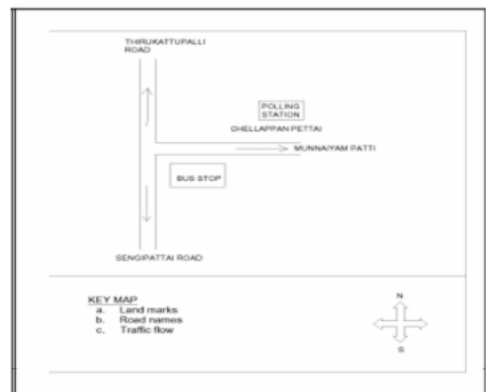

Key MAP View