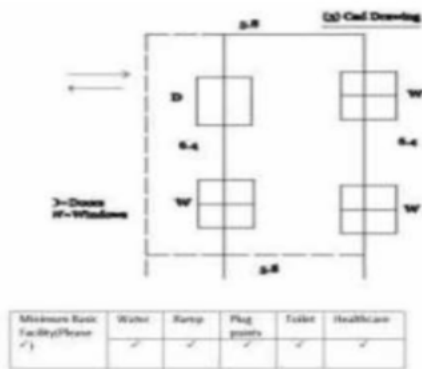

Google Map View

Polling Station Building Front View

Polling Station Front View

Cad View

Key MAP View

1 பெயர் : சிவகாமி - கணவர் பெயர்: பால்ராஜ் - வீட்டு எண் : 1 வயது : 56 பாலினம் : பெண் Photo is available RQC0914358	2 பெயர் : தங்கதுரை - தந்தையின் பெயர்: சுப்பிரமணியன் - வீட்டு எண் : 1 வயது : 53 பாலினம் : ஆண் Photo is available RQC0697581	3 பெயர் : மாலா - கணவர் பெயர்: விஸ்வநாதன் - வீட்டு எண் : 1 வயது : 42 பாலினம் : பெண் Photo is available RQC0285288
4 பெயர் : மாலதி - கணவர் பெயர்: ராஜேஸ்வரன் - வீட்டு எண் : 1 வயது : 41 பாலினம் : பெண் Photo is available RQC0268441	5 பெயர் : வேல்விழி - தந்தையின் பெயர்: செல்வராஜ் - வீட்டு எண் : 1 வயது : 41 பாலினம் : பெண் Photo is available RQC0268474	6 பெயர் : பரிமளா - கணவர் பெயர்: கண்ணன் - வீட்டு எண் : 1 வயது : 40 பாலினம் : பெண் Photo is available RQC0454504
7 பெயர் : சாந்தி - கணவர் பெயர்: பிச்சைமுத்து - வீட்டு எண் : 1 வயது : 39 பாலினம் : பெண் Photo is available XNR0333948	8 பெயர் : கவிதா - கணவர் பெயர்: கர்ணன் - வீட்டு எண் : 1 வயது : 35 பாலினம் : பெண் Photo is available RQC0268557	9 பெயர் : சூர்யபிராகாஷ் - தந்தையின் பெயர்: வீரமணி - வீட்டு எண் : 1 வயது : 35 பாலினம் : ஆண் Photo is available RQC0268490
10 பெயர் : அனுசியா - தந்தையின் பெயர்: பாலன் - வீட்டு எண் : 1 வயது : 35 பாலினம் : பெண் Photo is available RQC0268466	11 பெயர் : விஸ்வநாதன் தந்தையின் பெயர்: புண்ணியமூர்த்தி வீட்டு எண் : 1 வயது : 35 பாலினம் : ஆண் Photo is available RQC0268458	12 பெயர் : ராஜலெட்சுமி - தந்தையின் பெயர்: ராஜசுந்தர் - வீட்டு எண் : 1 வயது : 34 பாலினம் : பெண் Photo is available RQC0268508
13 பெயர் : பிரகதீஸ்வரன் - தந்தையின் பெயர்: ரவிச்சந்திரன் - வீட்டு எண் : 1 வயது : 34 பாலினம் : ஆண் Photo is available RQC0268482	14 பெயர் : ஜெயபுரீ - தந்தையின் பெயர்: மகேந்திரன் - வீட்டு எண் : 1 வயது : 34 பாலினம் : பெண் Photo is available RQC0376178	15 பெயர் : செல்வகுமார் - தந்தையின் பெயர்: வீரமணி - வீட்டு எண் : 1 வயது : 34 பாலினம் : ஆண் Photo is available RQC0376186
16 பெயர் : சுகப்பிரியா - தந்தையின் பெயர்: விஸ்வநாதன் - வீட்டு எண் : 1 வயது : 33 பாலினம் : பெண் Photo is available RQC0961169	# 17 பெயர் : மணிகண்டன் தந்தையின் பெயர்: திராவிட மணி - வீட்டு எண் : 1 வயது : 31 பாலினம் : ஆண் Photo is available RQC1142041	18 பெயர் : இளவரசன் - தந்தையின் பெயர்: ரவிச்சந்திரன் - வீட்டு எண் : 1 வயது : 31 பாலினம் : ஆண் Photo is available RQC1161975
19 பெயர் : வித்யா - தந்தையின் பெயர்: புண்ணியமூர்த்தி - வீட்டு எண் : 1 வயது : 30 பாலினம் : பெண் Photo is available RQC0961136	20 பெயர் : சந்தானகிருஷ்ணன் - தந்தையின் பெயர்: காளிதாஸ் - வீட்டு எண் : 1 வயது : 29 பாலினம் : ஆண் Photo is available RQC0961144	21 பெயர் : சரண்யா - கணவர் பெயர்: பரத்திபன் - வீட்டு எண் : 1 வயது : 29 பாலினம் : பெண் Photo is available RQC1103498
22 பெயர் : முத்துகுமார் - தந்தையின் பெயர்: ராஜ ரெத்தினம் - வீட்டு எண் : 1 வயது : 29 பாலினம் : ஆண் Photo is available RQC1142090	23 பெயர் : மேனகா காந்தி - கணவர் பெயர்: செல்வகுமார் - வீட்டு எண் : 1 வயது : 28 பாலினம் : பெண் Photo is available RQC1141985	24 பெயர் : எஸ்தர்தேவ்பிரியா ரபேல் இதரர் பெயர்: ஷாஜிகிஷன் வீட்டு எண் : 1 வயது : 28 பாலினம் : பெண் Photo is available RQC2330041
25 பெயர் : அகிலா தேவி - தந்தையின் பெயர்: சேகர் - வீட்டு எண் : 1 வயது : 27 பாலினம் : பெண் Photo is available RQC1142140	26 பெயர் : அதித்யா தந்தையின் பெயர்: கந்தசாமி வீட்டு எண் : 01 வயது : 23 பாலினம் : ஆண் Photo is available RQC2159895	27 பெயர் : சபீரா ப தந்தையின் பெயர்: பவுல்ராஜ் வீட்டு எண் : 1 வயது : 21 பாலினம் : பெண் Photo is available RQC2329829
28 பெயர் : மாலதி - கணவர் பெயர்: கிள்ளிவளவன் - வீட்டு எண் : 1-1 வயது : 41 பாலினம் : பெண் Photo is available RQC1087907	29 பெயர் : பார்த்திபன் - தந்தையின் பெயர்: வேலாயுதம் - வீட்டு எண் : 1/2 வயது : 60 பாலினம் : ஆண் Photo is available RQC0612986	30 பெயர் : வாசுகி - கணவர் பெயர்: பார்த்திபன் - வீட்டு எண் : 1/2 வயது : 54 பாலினம் : பெண் Photo is available RQC0612978