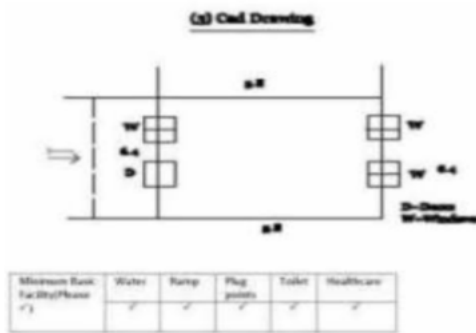

Polling Station Building Front View

Polling Station Front View

Cad View

Key MAP View

1	RQC0269167	பெயர் : ராணி - கணவர் பெயர் : உபகாரம் - வீட்டு எண் : 1 வயது : 68 பாலினம் : பெண்	Photo is available	2	RQC0269209	பெயர் : சுகுஆனந்த் - தந்தையின் பெயர் : மாரியப்பன் - வீட்டு எண் : 1 வயது : 48 பாலினம் : ஆண்	Photo is available	3	RQC0269217	பெயர் : முருகராஜ் - தந்தையின் பெயர் : அண்ணாதுரை - வீட்டு எண் : 1 வயது : 45 பாலினம் : ஆண்	Photo is available
4	RQC1142363	பெயர் : அமல்ராஜ் - தந்தையின் பெயர் : இயேசு - வீட்டு எண் : 1 வயது : 40 பாலினம் : ஆண்	Photo is available	5	RQC0376533	பெயர் : முகிலன் - தந்தையின் பெயர் : துரைமாணிக்கம் - வீட்டு எண் : 1 வயது : 39 பாலினம் : ஆண்	Photo is available	6	RQC0376640	பெயர் : புவனேஸ்வரி - கணவர் பெயர் : குலோத்துங்கன் - வீட்டு எண் : 1 வயது : 39 பாலினம் : பெண்	Photo is available
7	RQC0269142	பெயர் : சந்திரசேகரன் - தந்தையின் பெயர் : குணசேகரன் - வீட்டு எண் : 1 வயது : 38 பாலினம் : ஆண்	Photo is available	8	RQC0269175	பெயர் : ஆனந்தமேரி - கணவர் பெயர் : ராபர்ட் - வீட்டு எண் : 1 வயது : 37 பாலினம் : பெண்	Photo is available	9	RQC0269183	பெயர் : சிலம்பரசன் - தந்தையின் பெயர் : ராஜேந்திரன் - வீட்டு எண் : 1 வயது : 35 பாலினம் : ஆண்	Photo is available
10	RQC1162007	பெயர் : சுகந்தி - கணவர் பெயர் : சிவராஜ் - வீட்டு எண் : 1 வயது : 34 பாலினம் : பெண்	Photo is available	11	RQC1288331	பெயர் : கலியமூர்த்தி தந்தையின் பெயர் : தமிழ்செல்வன் வீட்டு எண் : 1/24 வயது : 28 பாலினம் : ஆண்	Photo is available	12	RQC0269159	பெயர் : உபகாரம் - தந்தையின் பெயர் : சாந்தப்பன் - வீட்டு எண் : 1-160 வயது : 73 பாலினம் : ஆண்	Photo is available
13	RQC0376632	பெயர் : ராமு - தந்தையின் பெயர் : நாகராஜ் - வீட்டு எண் : 1-160 வயது : 35 பாலினம் : ஆண்	Photo is available	14	RQC0961359	பெயர் : மல்லிகா - தந்தையின் பெயர் : சிவ குமார் - வீட்டு எண் : 1a வயது : 38 பாலினம் : பெண்	Photo is available	15	RQC0808204	பெயர் : ஜெனிதா - தந்தையின் பெயர் : குணசேகரன் - வீட்டு எண் : 1A வயது : 35 பாலினம் : பெண்	Photo is available
16	RQC0961367	பெயர் : பிரபு - தந்தையின் பெயர் : ரெத்தினம் - வீட்டு எண் : 1a வயது : 31 பாலினம் : பெண்	Photo is available	S 17	RQC1255231	பெயர் : ஜான் பீட்டர் கிஷோர் தந்தையின் பெயர் : ஞானசேகர் வீட்டு எண் : 2/94 வயது : 26 பாலினம் : ஆண்	Photo is available	18	RQC2011013	பெயர் : ரோஜா மணி கணவர் பெயர் : அறிவு வீட்டு எண் : 2/234 வயது : 46 பாலினம் : பெண்	Photo is available
19	RQC0614040	பெயர் : அந்தோனி எமல்டா - தந்தையின் பெயர் : ஆரோக்கியசாமி - வீட்டு எண் : 2-340 வயது : 34 பாலினம் : பெண்	Photo is available	20	RQC1282680	பெயர் : ராபர்ட் தந்தையின் பெயர் : சாலமன் வீட்டு எண் : 3/1 வயது : 40 பாலினம் : ஆண்	Photo is available	21	RQC1052992	பெயர் : நித்யா - கணவர் பெயர் : ஸ்டாலின் - வீட்டு எண் : 3-62 வயது : 32 பாலினம் : பெண்	Photo is available
22	RQC0697839	பெயர் : வணரோஜா - கணவர் பெயர் : சத்தியமூர்த்தி - வீட்டு எண் : 3-112 வயது : 39 பாலினம் : பெண்	Photo is available	23	RQC0614065	பெயர் : சங்கர் - தந்தையின் பெயர் : தோமாஸ் - வீட்டு எண் : 3-184 வயது : 34 பாலினம் : ஆண்	Photo is available	24	HQD1372986	பெயர் : மலர்விழி - கணவர் பெயர் : நித்தியானந்தம் - வீட்டு எண் : 3/337 வயது : 47 பாலினம் : பெண்	Photo is available
25	HQD1372952	பெயர் : சக்திவேல் - தந்தையின் பெயர் : தம்புசாமி - வீட்டு எண் : 3-341 வயது : 46 பாலினம் : ஆண்	Photo is available	26	RQC2311157	பெயர் : கணேஷ்மூர்த்தி தந்தையின் பெயர் : குருமூர்த்தி வீட்டு எண் : 3/405 வயது : 21 பாலினம் : ஆண்	Photo is available	27	RQC0182865	பெயர் : இளவரசி - தந்தையின் பெயர் : ஆசைத்தம்பி - வீட்டு எண் : 3-625 வயது : 39 பாலினம் : பெண்	Photo is available
28	RQC0182857	பெயர் : அன்பரசி - தந்தையின் பெயர் : ஆசைத்தம்பி - வீட்டு எண் : 3-625 வயது : 36 பாலினம் : பெண்	Photo is available	29	RQC0857672	பெயர் : அன்புராஜா - தந்தையின் பெயர் : அன்பழகன் - வீட்டு எண் : 4 வயது : 32 பாலினம் : ஆண்	Photo is available	30	RQC1233188	பெயர் : பிரதிபராஜ் தந்தையின் பெயர் : தனபால் வீட்டு எண் : 4.15 வயது : 25 பாலினம் : ஆண்	Photo is available