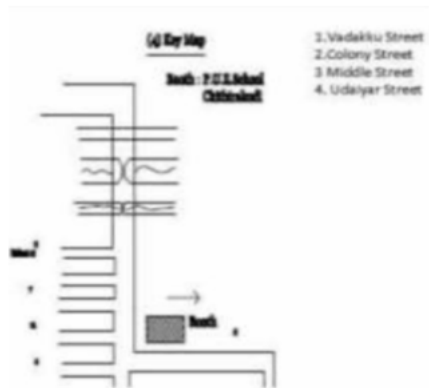

Polling Station Building Front View

Polling Station Front View

Cad View

Key MAP View

1	RQC0269167	பெயர் : ராணி - கணவர் பெயர் : உபகாரம் - வீட்டு எண் : 1 வயது : 68 பாலினம் : பெண்	Photo is available	2	RQC0269209	பெயர் : சுகுஆனந்த் - தந்தையின் பெயர் : மாரியப்பன் - வீட்டு எண் : 1 வயது : 48 பாலினம் : ஆண்	Photo is available	3	RQC0269217	பெயர் : முருகராஜ் - தந்தையின் பெயர் : அண்ணாதுரை - வீட்டு எண் : 1 வயது : 45 பாலினம் : ஆண்	Photo is available
4	RQC1142363	பெயர் : அமல்ராஜ் - தந்தையின் பெயர் : இயேசு - வீட்டு எண் : 1 வயது : 40 பாலினம் : ஆண்	Photo is available	5	RQC0376533	பெயர் : முகிலன் - தந்தையின் பெயர் : துரைமாணிக்கம் - வீட்டு எண் : 1 வயது : 39 பாலினம் : ஆண்	Photo is available	6	RQC0376640	பெயர் : புவனேஸ்வரி - கணவர் பெயர் : குலோத்துங்கன் - வீட்டு எண் : 1 வயது : 39 பாலினம் : பெண்	Photo is available
7	RQC0269142	பெயர் : சந்திரசேகரன் - தந்தையின் பெயர் : குணசேகரன் - வீட்டு எண் : 1 வயது : 38 பாலினம் : ஆண்	Photo is available	8	RQC0269175	பெயர் : ஆனந்தமேரி - கணவர் பெயர் : ராபர்ட் - வீட்டு எண் : 1 வயது : 37 பாலினம் : பெண்	Photo is available	9	RQC0269183	பெயர் : சிலம்பரசன் - தந்தையின் பெயர் : ராஜேந்திரன் - வீட்டு எண் : 1 வயது : 35 பாலினம் : ஆண்	Photo is available
10	RQC1162007	பெயர் : சுகந்தி - கணவர் பெயர் : சிவராஜ் - வீட்டு எண் : 1 வயது : 34 பாலினம் : பெண்	Photo is available	11	RQC1288331	பெயர் : கலியமூர்த்தி தந்தையின் பெயர் : தமிழ்செல்வன் வீட்டு எண் : 1/24 வயது : 28 பாலினம் : ஆண்	Photo is available	12	RQC0269159	பெயர் : உபகாரம் - தந்தையின் பெயர் : சாந்தப்பன் - வீட்டு எண் : 1-160 வயது : 73 பாலினம் : ஆண்	Photo is available
13	RQC0376632	பெயர் : ராமு - தந்தையின் பெயர் : நாகராஜ் - வீட்டு எண் : 1-160 வயது : 35 பாலினம் : ஆண்	Photo is available	14	RQC0961359	பெயர் : மல்லிகா - தந்தையின் பெயர் : சிவ குமார் - வீட்டு எண் : 1a வயது : 38 பாலினம் : பெண்	Photo is available	15	RQC0808204	பெயர் : ஜெனிதா - தந்தையின் பெயர் : குணசேகரன் - வீட்டு எண் : 1A வயது : 35 பாலினம் : பெண்	Photo is available
16	RQC0961367	பெயர் : பிரபு - தந்தையின் பெயர் : ரெத்தினம் - வீட்டு எண் : 1a வயது : 31 பாலினம் : பெண்	Photo is available	S 17	RQC1255231	பெயர் : ஜான் பீட்டர் கிஷோர் தந்தையின் பெயர் : ஞானசேகர் வீட்டு எண் : 2/94 வயது : 26 பாலினம் : ஆண்	Photo is available	18	RQC2011013	பெயர் : ரோஜா மணி கணவர் பெயர் : அறிவு வீட்டு எண் : 2/234 வயது : 46 பாலினம் : பெண்	Photo is available
19	RQC0614040	பெயர் : அந்தோனி எமல்டா - தந்தையின் பெயர் : ஆரோக்கியசாமி - வீட்டு எண் : 2-340 வயது : 34 பாலினம் : பெண்	Photo is available	20	RQC1282680	பெயர் : ராபர்ட் தந்தையின் பெயர் : சாலமன் வீட்டு எண் : 3/1 வயது : 40 பாலினம் : ஆண்	Photo is available	21	RQC1052992	பெயர் : நித்யா - கணவர் பெயர் : ஸ்டாலின் - வீட்டு எண் : 3-62 வயது : 32 பாலினம் : பெண்	Photo is available
22	RQC0697839	பெயர் : வணரோஜா - கணவர் பெயர் : சத்தியமூர்த்தி - வீட்டு எண் : 3-112 வயது : 39 பாலினம் : பெண்	Photo is available	23	RQC0614065	பெயர் : சங்கர் - தந்தையின் பெயர் : தோமாஸ் - வீட்டு எண் : 3-184 வயது : 34 பாலினம் : ஆண்	Photo is available	24	HQD1372986	பெயர் : மலர்விழி - கணவர் பெயர் : நித்தியானந்தம் - வீட்டு எண் : 3/337 வயது : 47 பாலினம் : பெண்	Photo is available
25	HQD1372952	பெயர் : சக்திவேல் - தந்தையின் பெயர் : தம்புசாமி - வீட்டு எண் : 3-341 வயது : 46 பாலினம் : ஆண்	Photo is available	26	RQC2311157	பெயர் : கணேஷ்மூர்த்தி தந்தையின் பெயர் : குருமூர்த்தி வீட்டு எண் : 3/405 வயது : 21 பாலினம் : ஆண்	Photo is available	27	RQC0182865	பெயர் : இளவரசி - தந்தையின் பெயர் : ஆசைத்தம்பி - வீட்டு எண் : 3-625 வயது : 39 பாலினம் : பெண்	Photo is available
28	RQC0182857	பெயர் : அன்பரசி - தந்தையின் பெயர் : ஆசைத்தம்பி - வீட்டு எண் : 3-625 வயது : 36 பாலினம் : பெண்	Photo is available	29	RQC0857672	பெயர் : அன்புராஜா - தந்தையின் பெயர் : அன்பழகன் - வீட்டு எண் : 4 வயது : 32 பாலினம் : ஆண்	Photo is available	30	RQC1233188	பெயர் : பிரதிபராஜ் தந்தையின் பெயர் : தனபால் வீட்டு எண் : 4.15 வயது : 25 பாலினம் : ஆண்	Photo is available